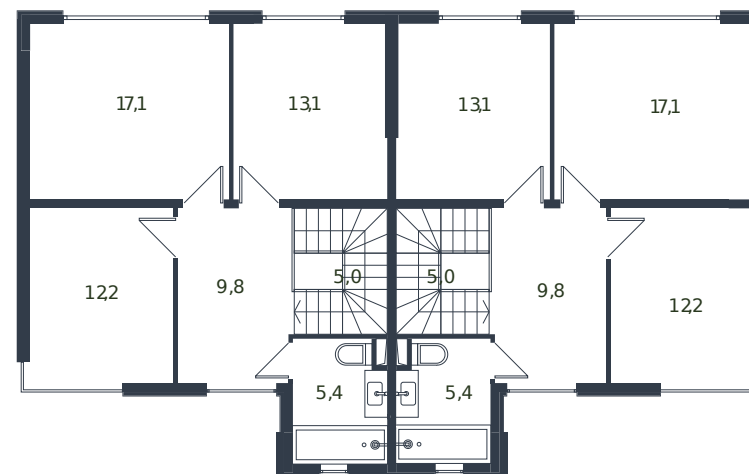

# Таунхаус № 188

1 этаж

2 этаж

Таунхаус 135.6 м<sup>2</sup>

14 585 847 ₽

Проект	Микрорайон «Новая Елизаветка»
Номер на этаже	188
Этаж	1 из 1
Корпус	Жилые дома блокированной застройки - 1 очередь
Секция	1
Заселение	2026 г.
Отделка	Готовая отделка