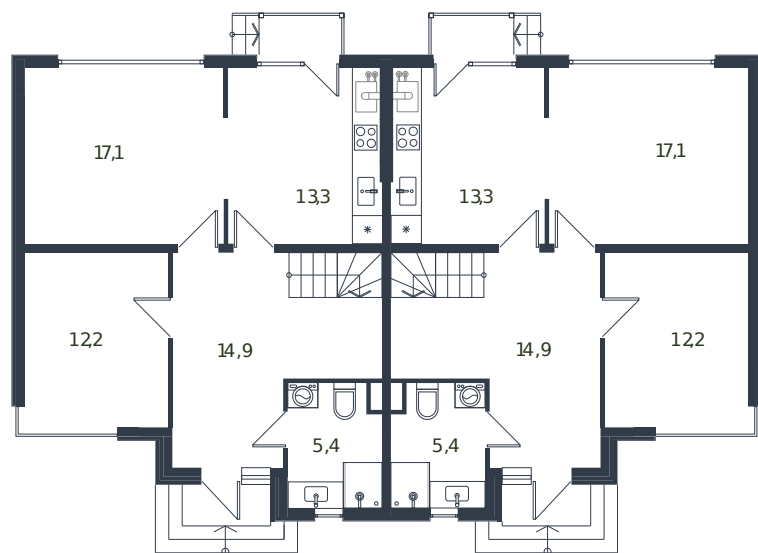

# Таунхаус №188

1 этаж

2 этаж

Таунхаус 135.6 м<sup>2</sup>

14 585 798 ₺

Проект	Микрорайон «Новая Елизаветка»
Номер на этаже	188
Этаж	1 из 1
Корпус	Жилые дома блокированной застройки - 1 очередь
Секция	1
Заселение	2026 г.
Отделка	Готовая отделка