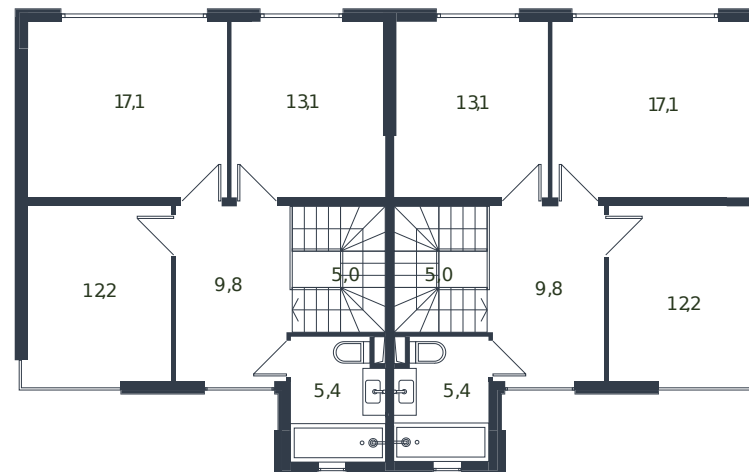

# Таунхаус №188

1 этаж

2 этаж

Таунхаус 135.6 м<sup>2</sup>

14 585 798 ₺

Проект	Микрорайон «Новая Елизаветка»
Номер на этаже	188
Этаж	1 из 1
Корпус	Жилые дома блокированной застройки - 1 очередь
Секция	1
Заселение	2026 г.
Отделка	Готовая отделка