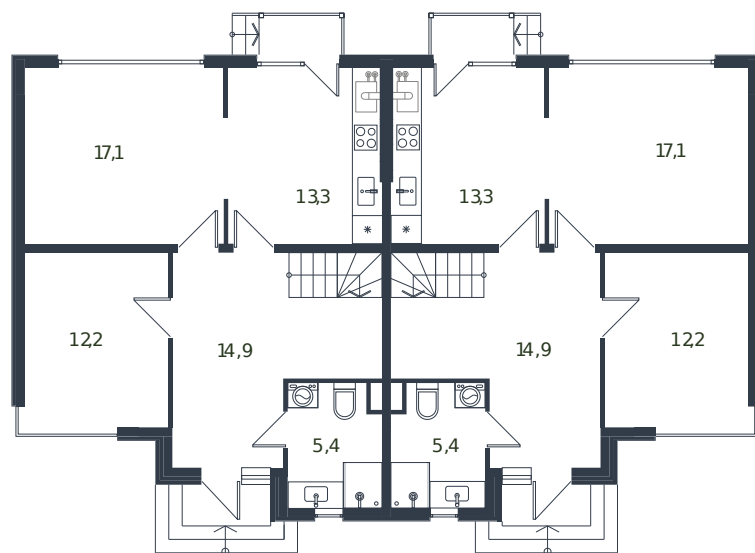

Таунхаус № 187

1 этаж

2 этаж

Таунхаус 135.6 м²

15 045 683 ₺

Проект	Микрорайон «Новая Елизаветка»
Номер на этаже	187
Этаж	1 из 1
Корпус	Жилые дома блокированной застройки - 1 очередь
Секция	1
Заселение	2026 г.
Отделка	Готовая отделка