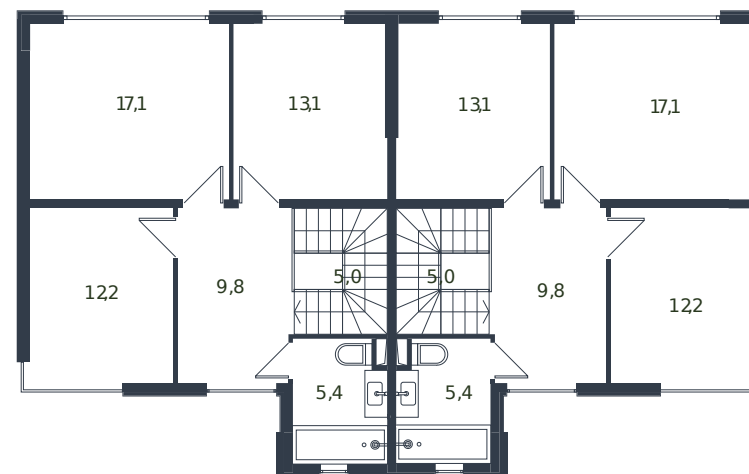

Таунхаус № 187

1 этаж

2 этаж

Таунхаус 135.6 м²

15 045 683 ₺

Проект	Микрорайон «Новая Елизаветка»
Номер на этаже	187
Этаж	1 из 1
Корпус	Жилые дома блокированной застройки - 1 очередь
Секция	1
Заселение	2026 г.
Отделка	Готовая отделка