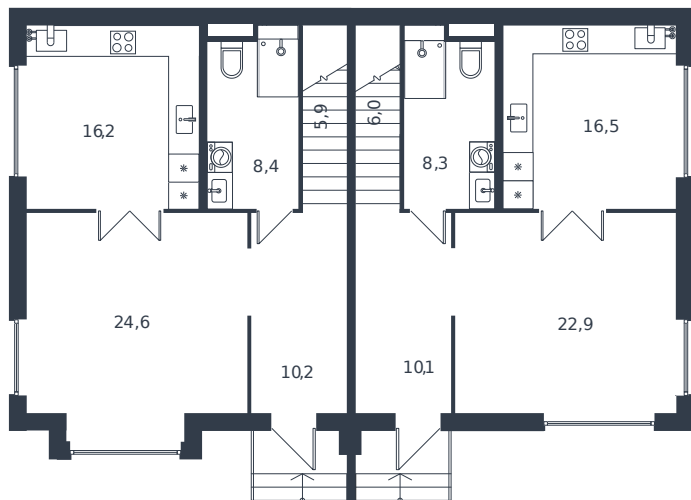

Таунхаус № 185

1 этаж

Таунхаус 122.8 м²

16 961 406 ₪

2 этаж

Проект	Микрорайон «Новая Елизаветка»
Номер на этаже	185
Этаж	1 из 1
Корпус	Жилые дома блокированной застройки - 1 очередь
Секция	1
Заселение	2026 г.
Отделка	Готовая отделка