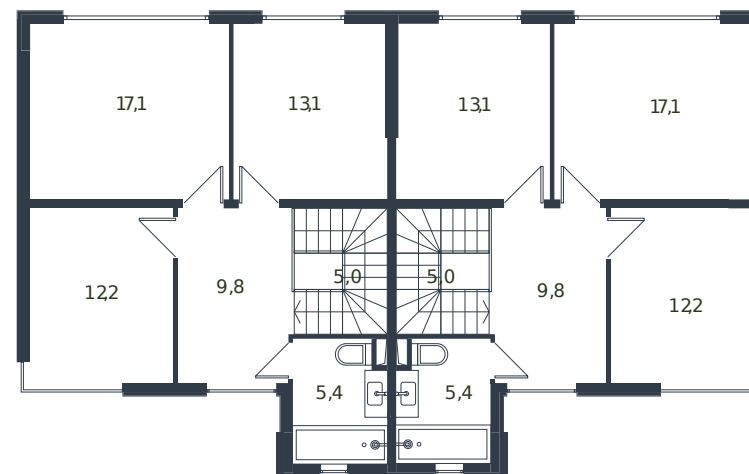

Таунхаус № 184

1 этаж

Таунхаус 135.6 м²

14 716 670 ₽

2 этаж

Проект	Микрорайон «Новая Елизаветка»
Номер на этаже	184
Этаж	1 из 1
Корпус	Жилые дома блокированной застройки - 1 очередь
Секция	1
Заселение	2026 г.
Отделка	Готовая отделка