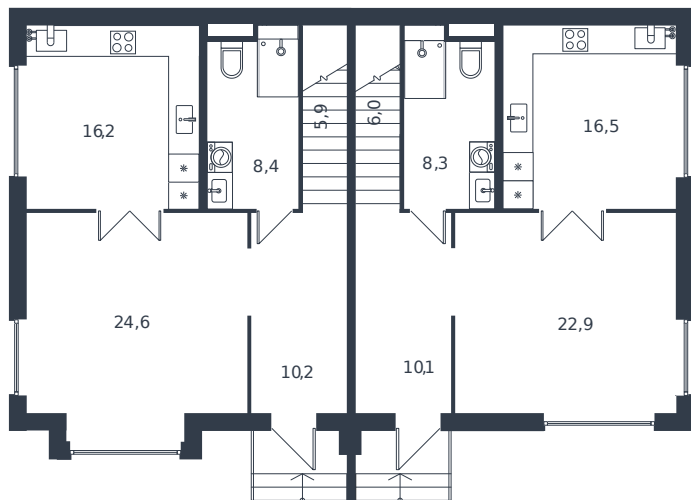

Таунхаус №182

1 этаж

Таунхаус 119.8 м²

13 202 011 ₽

2 этаж

Проект	Микрорайон «Новая Елизаветка»
Номер на этаже	182
Этаж	1 из 1
Корпус	Жилые дома блокированной застройки - 1 очередь
Секция	1
Заселение	2026 г.
Отделка	Готовая отделка