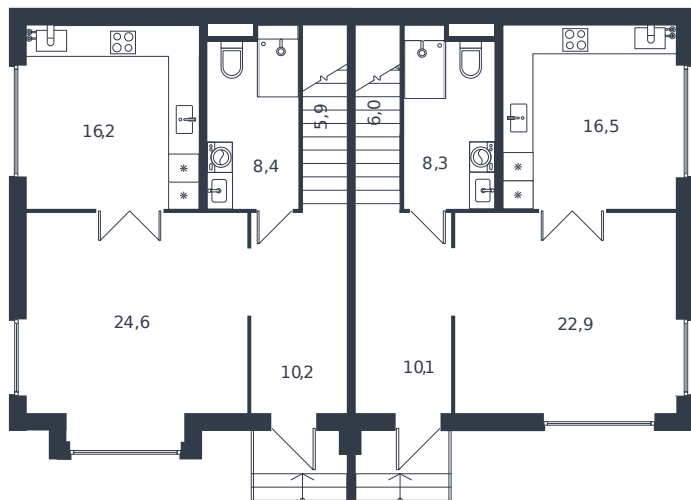

# Таунхаус №182

1 этаж

Таунхаус 119.8 м<sup>2</sup>

13 201 550 ₹

2 этаж

Проект	Микрорайон «Новая Елизаветка»
Номер на этаже	182
Этаж	1 из 1
Корпус	Жилые дома блокированной застройки - 1 очередь
Секция	1
Заселение	2026 г.
Отделка	Готовая отделка