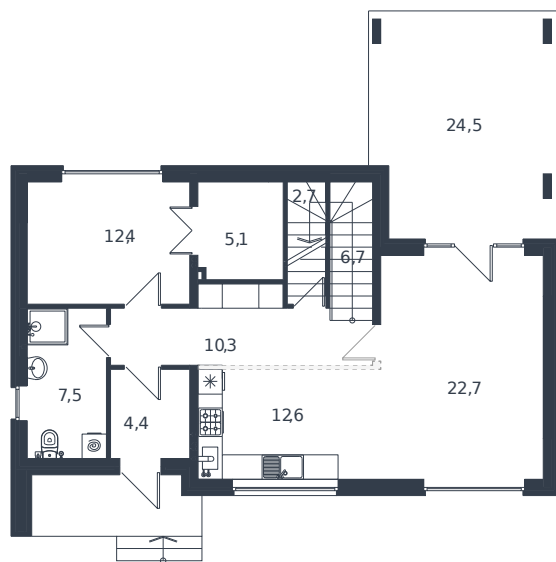

Коттедж № 19

1 этаж

Коттедж 156.6 м²

22 038 339 Р

2 этаж

Проект	Микрорайон «Новая Елизаветка»
Номер на этаже	19
Этаж	1 из 1
Корпус	ИЖС - 1 очередь
Секция	1
Заселение	2026 г.
Отделка	Готовая отделка