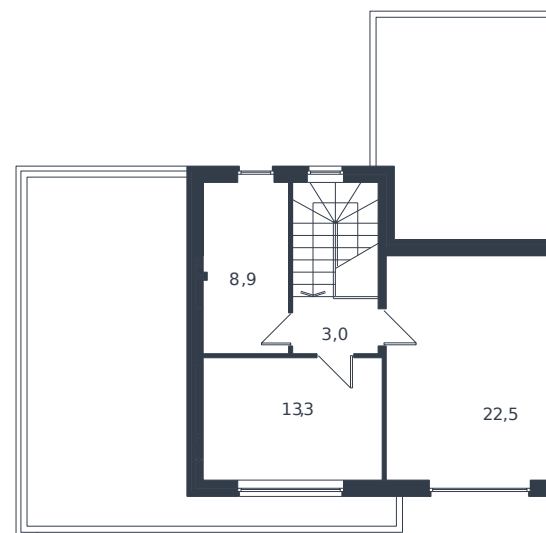

Коттедж № 19

1 этаж

Коттедж 156.6 м²

22 038 339 Р

2 этаж

Проект	Микрорайон «Новая Елизаветка»
Номер на этаже	19
Этаж	1 из 1
Корпус	ИЖС - 1 очередь
Секция	1
Заселение	2026 г.
Отделка	Готовая отделка