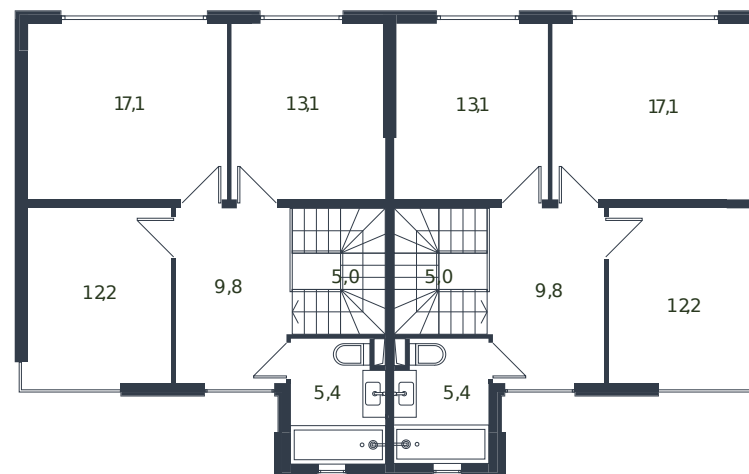

Таунхаус № 179

1 этаж

Таунхаус 135.6 м²

15 154 469 ₽

2 этаж

Проект	Микрорайон «Новая Елизаветка»
Номер на этаже	179
Этаж	1 из 1
Корпус	Жилые дома блокированной застройки - 1 очередь
Секция	1
Заселение	2026 г.
Отделка	Готовая отделка