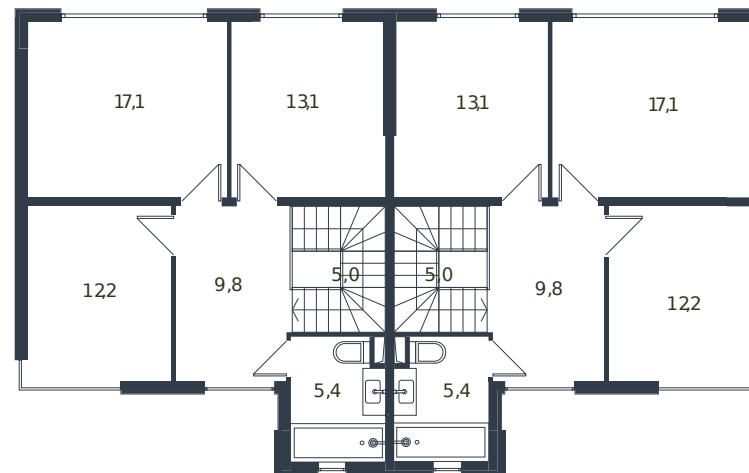

# Таунхаус № 179

1 этаж

2 этаж

Таунхаус 135.6 м<sup>2</sup>

15 154 469 ₽

Проект	Микрорайон «Новая Елизаветка»
Номер на этаже	179
Этаж	1 из 1
Корпус	Жилые дома блокированной застройки - 1 очередь
Секция	1
Заселение	2026 г.
Отделка	Готовая отделка