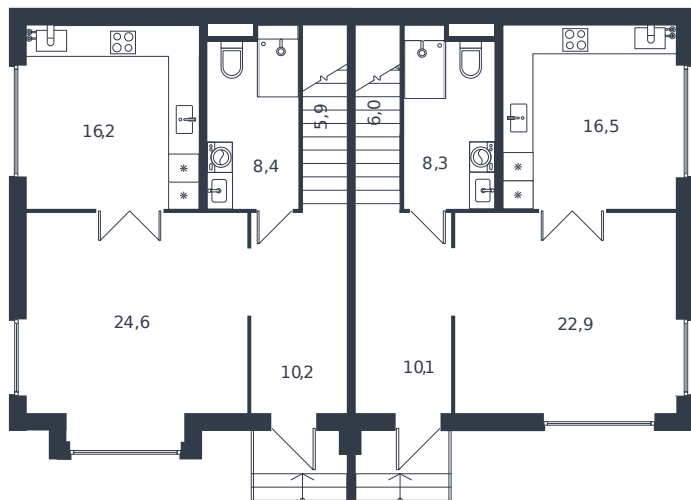

Таунхаус № 178

1 этаж

Таунхаус 119.8 м²

16 518 912 ₪

2 этаж

Проект	Микрорайон «Новая Елизаветка»
Номер на этаже	178
Этаж	1 из 1
Корпус	Жилые дома блокированной застройки - 1 очередь
Секция	1
Заселение	2026 г.
Отделка	Готовая отделка