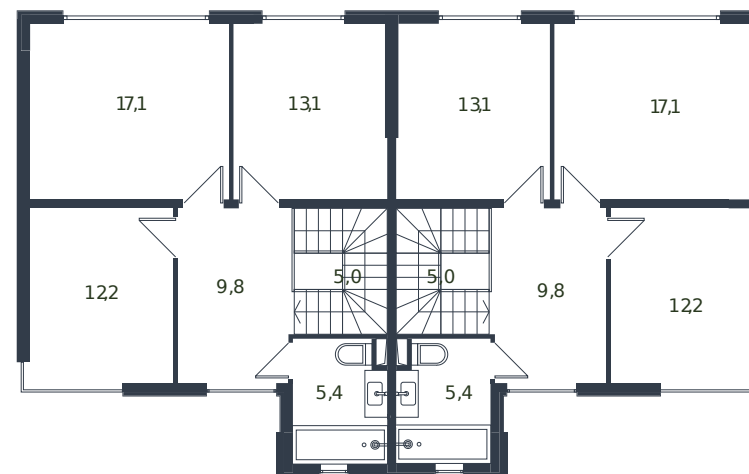

# Таунхаус № 176

1 этаж

2 этаж

Таунхаус 135.6 м<sup>2</sup>

14 749 363 ₽

Проект	Микрорайон «Новая Елизаветка»
Номер на этаже	176
Этаж	1 из 1
Корпус	Жилые дома блокированной застройки - 1 очередь
Секция	1
Заселение	2026 г.
Отделка	Готовая отделка