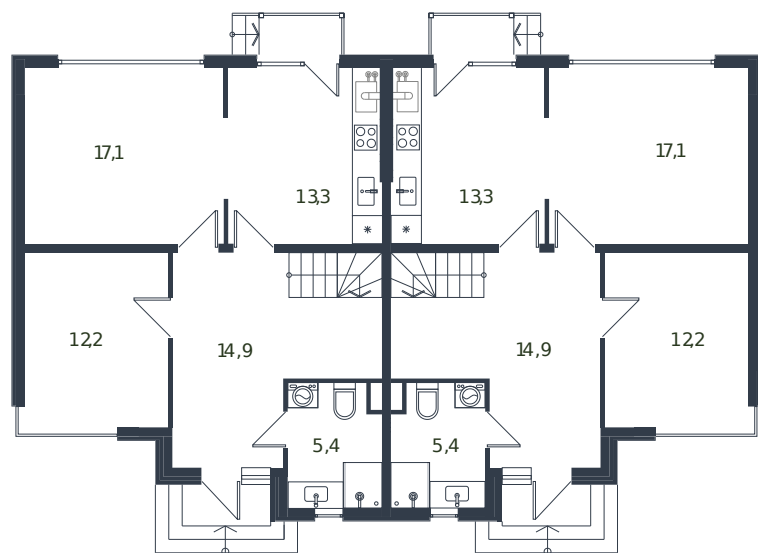

# Таунхаус № 176

1 этаж

2 этаж

Таунхаус 135.6 м<sup>2</sup>

14 748 540 ₺

Проект	Микрорайон «Новая Елизаветка»
Номер на этаже	176
Этаж	1 из 1
Корпус	Жилые дома блокированной застройки - 1 очередь
Секция	1
Заселение	2026 г.
Отделка	Готовая отделка