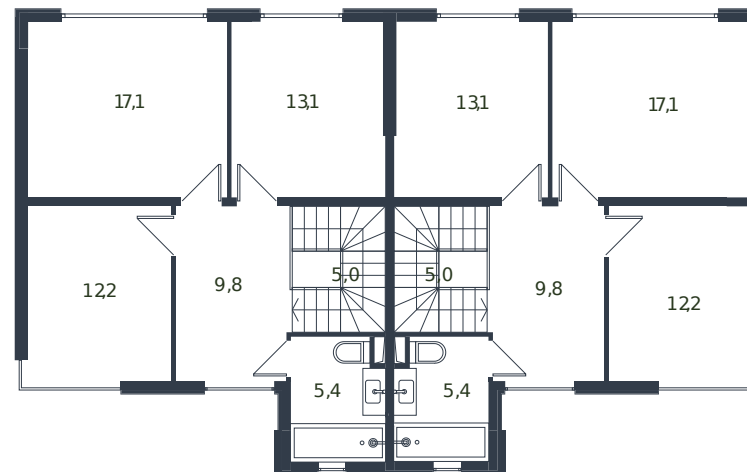

# Таунхаус № 176

1 этаж

2 этаж

Таунхаус 135.6 м<sup>2</sup>

14 748 540 ₺

Проект	Микрорайон «Новая Елизаветка»
Номер на этаже	176
Этаж	1 из 1
Корпус	Жилые дома блокированной застройки - 1 очередь
Секция	1
Заселение	2026 г.
Отделка	Готовая отделка