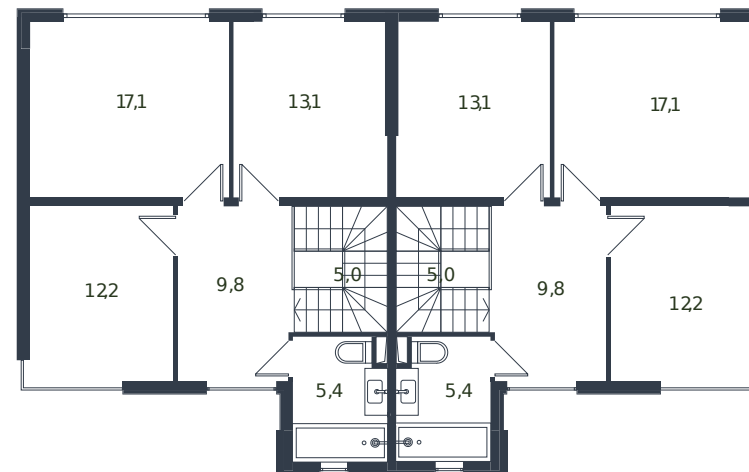

# Таунхаус № 175

1 этаж

Таунхаус 135.6 м<sup>2</sup>

14 791 152 ₺

2 этаж

Проект	Микрорайон «Новая Елизаветка»
Номер на этаже	175
Этаж	1 из 1
Корпус	Жилые дома блокированной застройки - 1 очередь
Секция	1
Заселение	2026 г.
Отделка	Готовая отделка