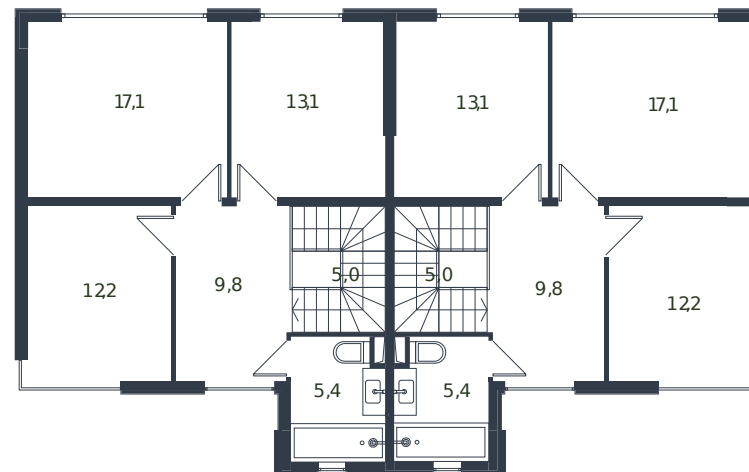

Таунхаус № 175

1 этаж

2 этаж

Таунхаус 135.6 м²

14 790 731 ₽

Проект	Микрорайон «Новая Елизаветка»
Номер на этаже	175
Этаж	1 из 1
Корпус	Жилые дома блокированной застройки - 1 очередь
Секция	1
Заселение	2026 г.
Отделка	Готовая отделка