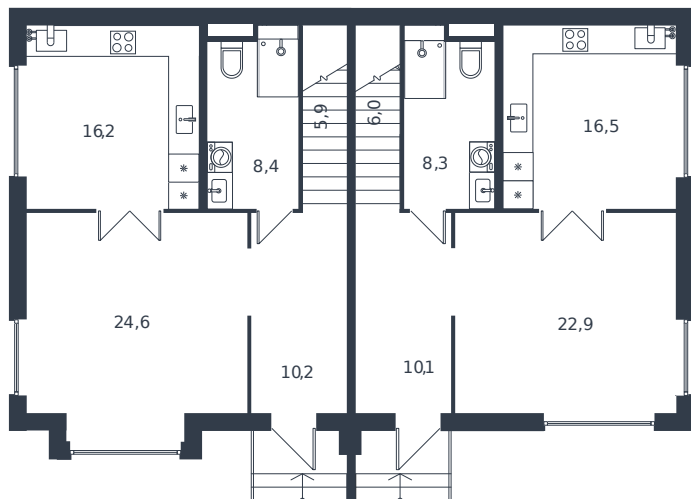

Таунхаус № 174

1 этаж

Таунхаус 119.8 м²

13 280 548 ₪

2 этаж

Проект	Микрорайон «Новая Елизаветка»
Номер на этаже	174
Этаж	1 из 1
Корпус	Жилые дома блокированной застройки - 1 очередь
Секция	1
Заселение	2026 г.
Отделка	Готовая отделка