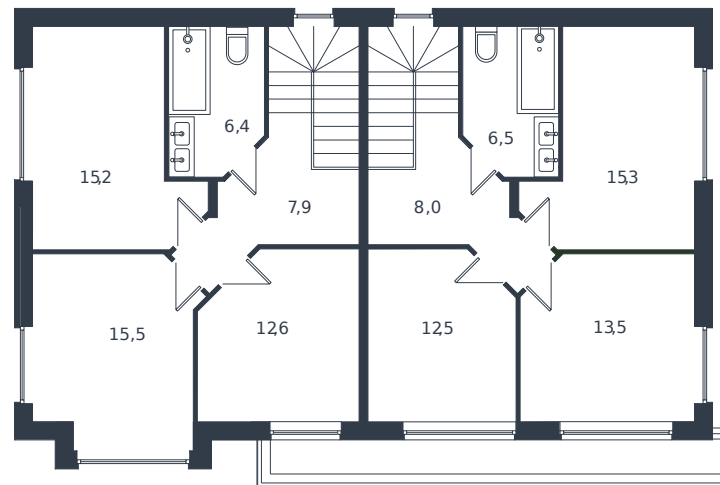

Таунхаус № 174

1 этаж

Таунхаус 119.8 м²

13 280 548 ₪

2 этаж

Проект	Микрорайон «Новая Елизаветка»
Номер на этаже	174
Этаж	1 из 1
Корпус	Жилые дома блокированной застройки - 1 очередь
Секция	1
Заселение	2026 г.
Отделка	Готовая отделка