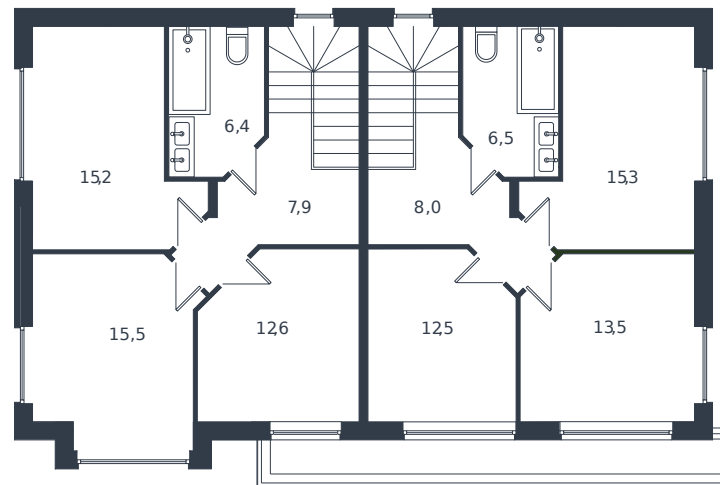

Таунхаус № 173

1 этаж

2 этаж

Таунхаус 122.8 м²

13 232 459 ₺

Проект	Микрорайон «Новая Елизаветка»
Номер на этаже	173
Этаж	1 из 1
Корпус	Жилые дома блокированной застройки - 1 очередь
Секция	1
Заселение	2026 г.
Отделка	Готовая отделка