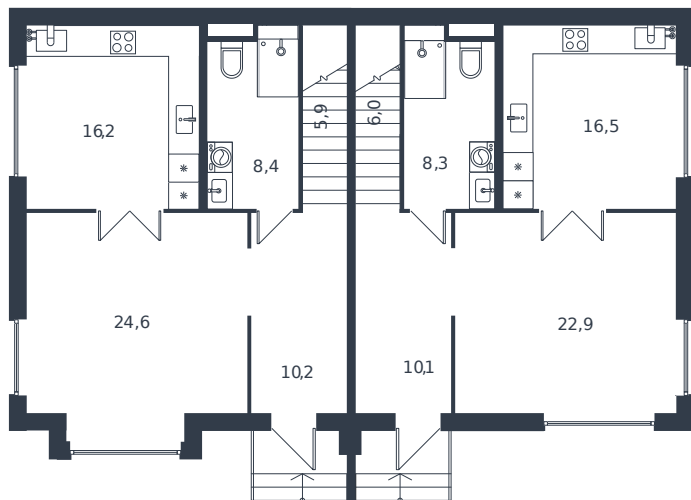

Таунхаус № 173

1 этаж

Таунхаус 122.8 м²

13 232 516 ₺

2 этаж

Проект	Микрорайон «Новая Елизаветка»
Номер на этаже	173
Этаж	1 из 1
Корпус	Жилые дома блокированной застройки - 1 очередь
Секция	1
Заселение	2026 г.
Отделка	Готовая отделка