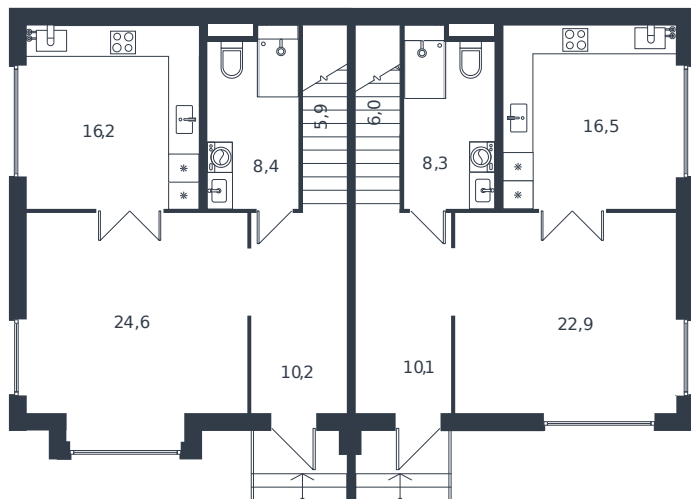

Таунхаус № 173

1 этаж

2 этаж

Таунхаус 122.8 м²

13 232 459 ₺

Проект	Микрорайон «Новая Елизаветка»
Номер на этаже	173
Этаж	1 из 1
Корпус	Жилые дома блокированной застройки - 1 очередь
Секция	1
Заселение	2026 г.
Отделка	Готовая отделка