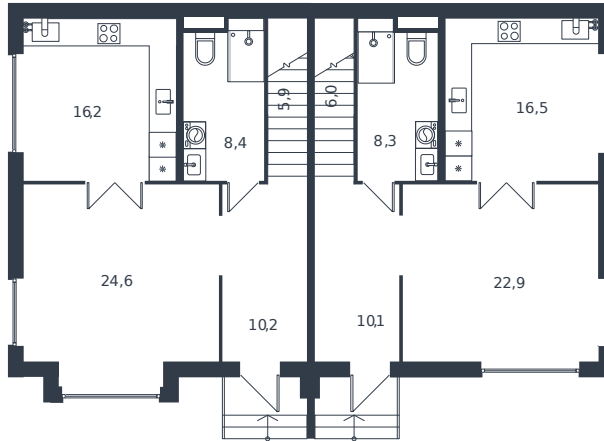

Таунхаус № 169

Таунхаус 122.8 м²

13 750 000 Р

Жилой комплекс

Инсити

Адрес

г. Краснодар, ул. им. Виктора Фесюкова, 3

Срок сдачи

2027 г.

Проект
Номер на этаже
Этаж
Корпус
Секция
Заселение
Отделка

Микрорайон «Новая Елизаветка»
169
1 из 1
Жилые дома блокированной застройки - 1 очередь
1
2026 г.
Предчистовая

1 этаж

2 этаж