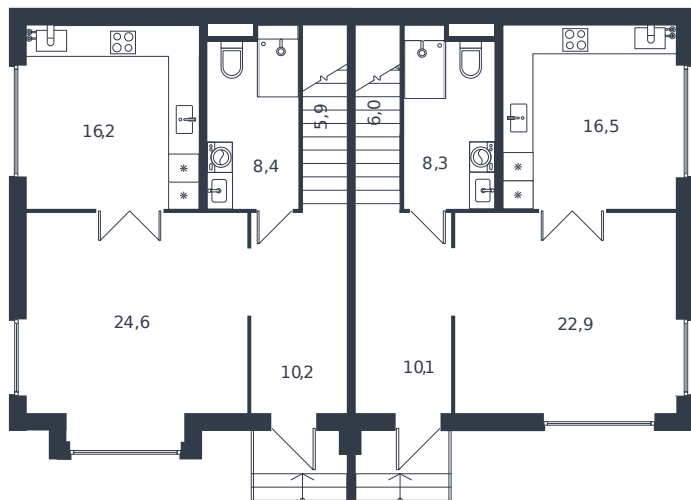

# Таунхаус № 169

1 этаж

Таунхаус 122.8 м<sup>2</sup>

17 137 044 ₪

2 этаж

Проект	Микрорайон «Новая Елизаветка»
Номер на этаже	169
Этаж	1 из 1
Корпус	Жилые дома блокированной застройки - 1 очередь
Секция	1
Заселение	2026 г.
Отделка	Готовая отделка