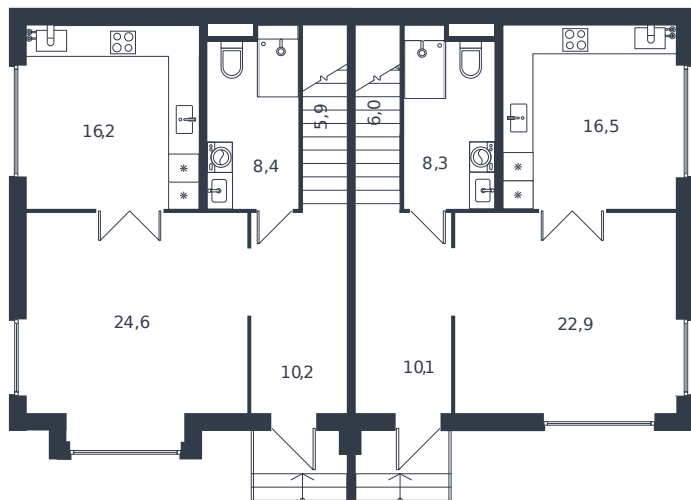

# Таунхаус № 166

1 этаж

2 этаж

Таунхаус 119.8 м<sup>2</sup>

14 395 000 ₺

Проект	Микрорайон «Новая Елизаветка»
Номер на этаже	166
Этаж	1 из 1
Корпус	Жилые дома блокированной застройки - 1 очередь
Секция	1
Заселение	2026 г.
Отделка	Готовая отделка