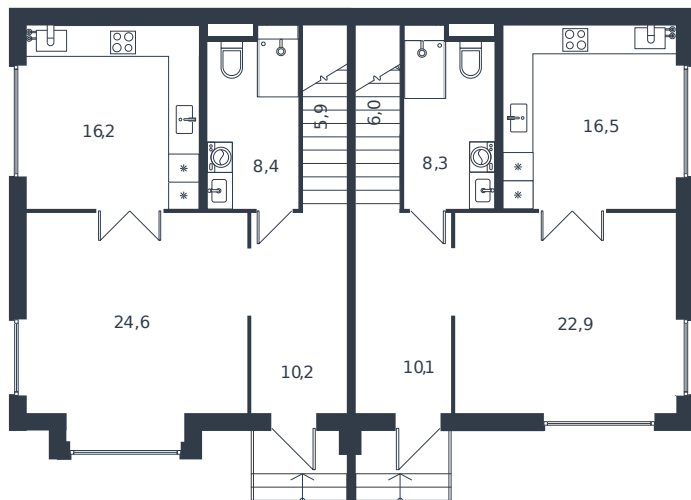

Таунхаус № 166

1 этаж

Таунхаус 119.8 м²

14 394 317 ₺

2 этаж

Проект	Микрорайон «Новая Елизаветка»
Номер на этаже	166
Этаж	1 из 1
Корпус	Жилые дома блокированной застройки - 1 очередь
Секция	1
Заселение	2026 г.
Отделка	Готовая отделка