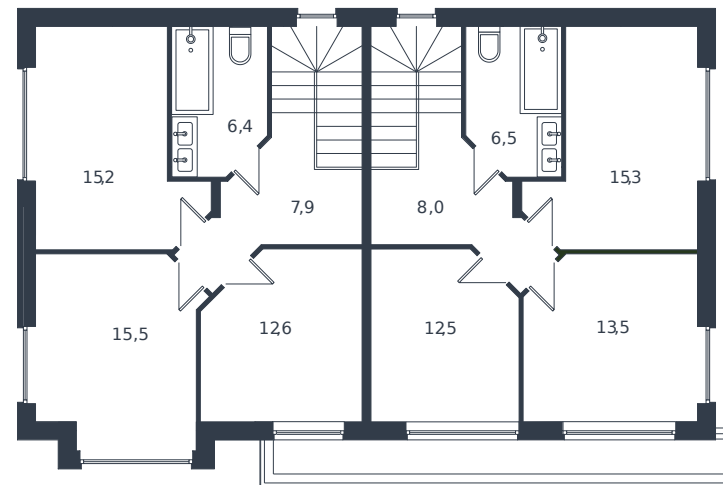

Таунхаус № 166

1 этаж

Таунхаус 119.8 м²

14 394 317 ₺

2 этаж

Проект	Микрорайон «Новая Елизаветка»
Номер на этаже	166
Этаж	1 из 1
Корпус	Жилые дома блокированной застройки - 1 очередь
Секция	1
Заселение	2026 г.
Отделка	Готовая отделка