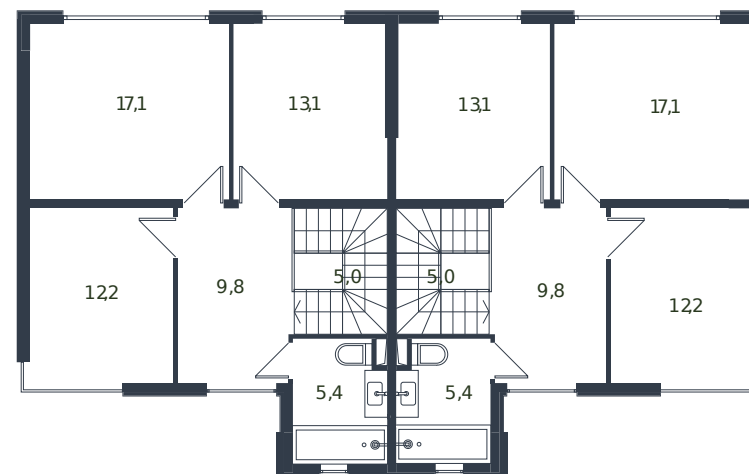

Таунхаус № 164

1 этаж

2 этаж

Таунхаус 135.6 м²

19 184 425 ₺

| | |
|----------------|--|
| Проект | Микрорайон «Новая Елизаветка» |
| Номер на этаже | 164 |
| Этаж | 1 из 1 |
| Корпус | Жилые дома блокированной застройки - 1 очередь |
| Секция | 1 |
| Заселение | 2026 г. |
| Отделка | Готовая отделка |