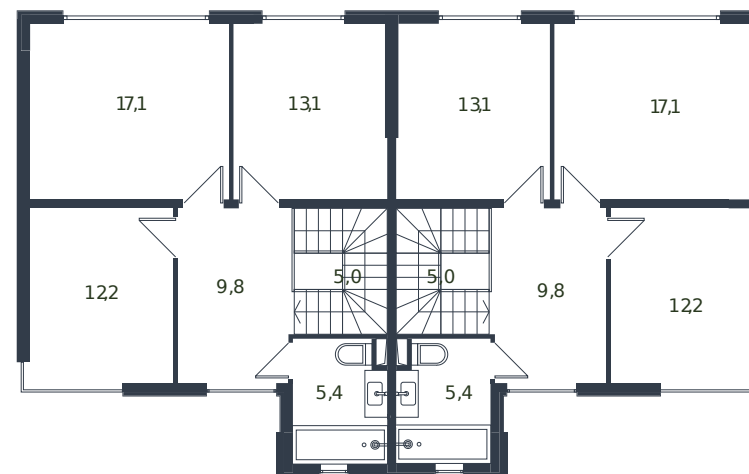

Таунхаус № 164

1 этаж

2 этаж

Таунхаус 135.6 м²

19 184 237 ₽

Проект	Микрорайон «Новая Елизаветка»
Номер на этаже	164
Этаж	1 из 1
Корпус	Жилые дома блокированной застройки - 1 очередь
Секция	1
Заселение	2026 г.
Отделка	Готовая отделка