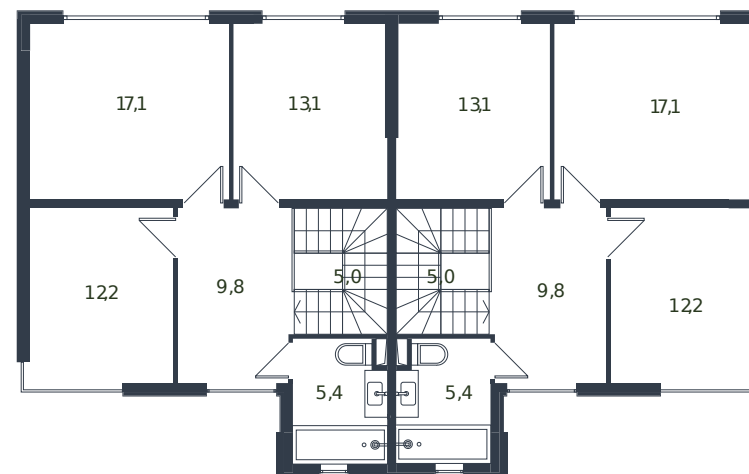

Таунхаус № 163

1 этаж

2 этаж

Таунхаус 135.6 м²

15 293 713 ₺

Проект	Микрорайон «Новая Елизаветка»
Номер на этаже	163
Этаж	1 из 1
Корпус	Жилые дома блокированной застройки - 1 очередь
Секция	1
Заселение	2026 г.
Отделка	Готовая отделка