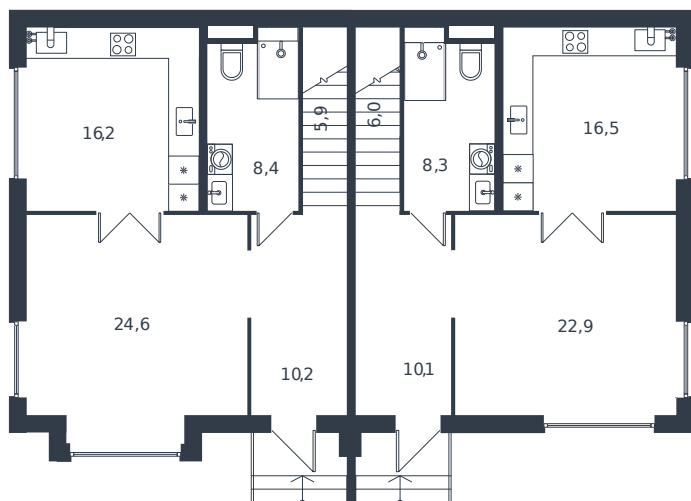

# Таунхаус № 162

1 этаж

Таунхаус 119.8 м<sup>2</sup>

13 707 010 ₹

2 этаж

Проект	Микрорайон «Новая Елизаветка»
Номер на этаже	162
Этаж	1 из 1
Корпус	Жилые дома блокированной застройки - 1 очередь
Секция	1
Заселение	2026 г.
Отделка	Готовая отделка