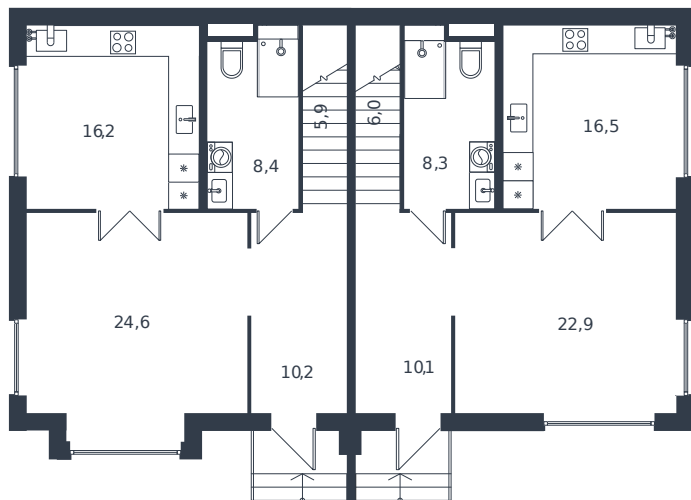

# Таунхаус № 161

1 этаж

Таунхаус 122.8 м²

14 026 568 ₺

2 этаж

Проект	Микрорайон «Новая Елизаветка»
Номер на этаже	161
Этаж	1 из 1
Корпус	Жилые дома блокированной застройки - 1 очередь
Секция	1
Заселение	2026 г.
Отделка	Готовая отделка