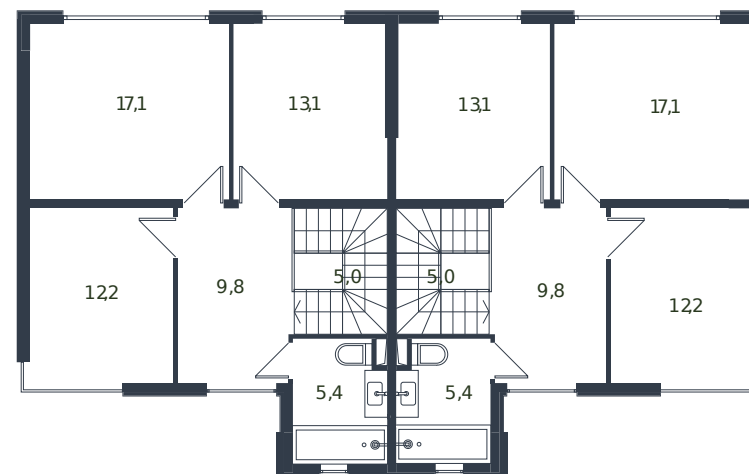

# Таунхаус № 160

1 этаж

2 этаж

Таунхаус 135.6 м<sup>2</sup>

15 921 427 ₺

Проект	Микрорайон «Новая Елизаветка»
Номер на этаже	160
Этаж	1 из 1
Корпус	Жилые дома блокированной застройки - 1 очередь
Секция	1
Заселение	2026 г.
Отделка	Готовая отделка