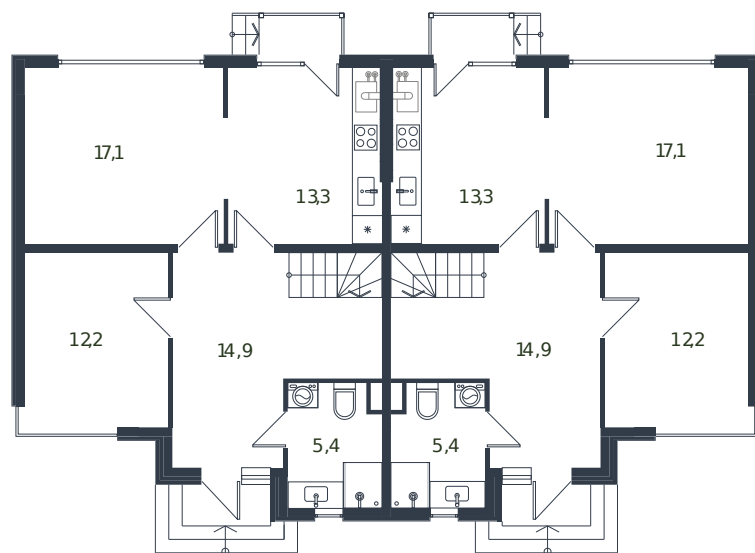

Таунхаус № 160

1 этаж

2 этаж

Таунхаус 135.6 м²

15 921 482 ₺

Проект	Микрорайон «Новая Елизаветка»
Номер на этаже	160
Этаж	1 из 1
Корпус	Жилые дома блокированной застройки - 1 очередь
Секция	1
Заселение	2026 г.
Отделка	Готовая отделка