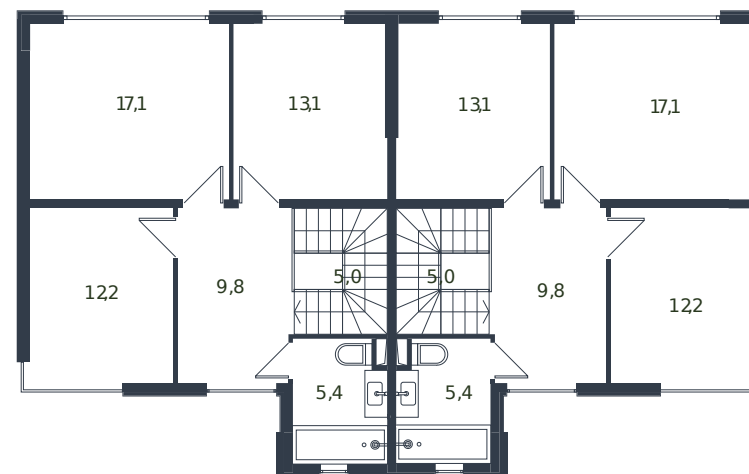

Таунхаус № 160

1 этаж

2 этаж

Таунхаус 135.6 м²

15 921 482 ₺

Проект	Микрорайон «Новая Елизаветка»
Номер на этаже	160
Этаж	1 из 1
Корпус	Жилые дома блокированной застройки - 1 очередь
Секция	1
Заселение	2026 г.
Отделка	Готовая отделка