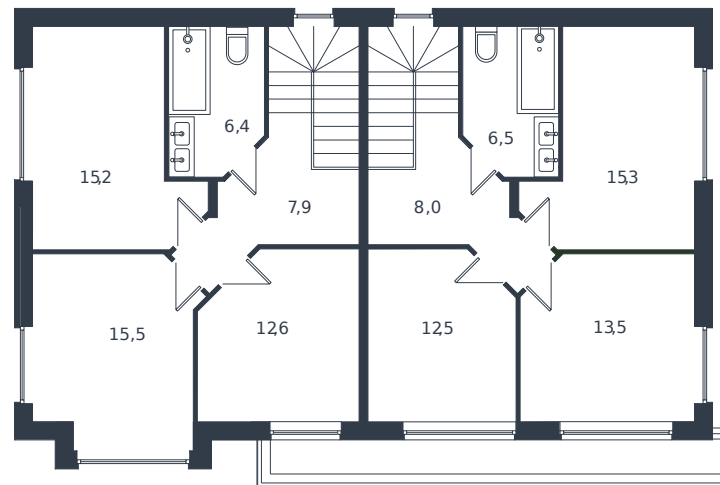

Таунхаус № 158

1 этаж

Таунхаус 119.8 м²

14 230 000 ₪

2 этаж

Проект	Микрорайон «Новая Елизаветка»
Номер на этаже	158
Этаж	1 из 1
Корпус	Жилые дома блокированной застройки - 1 очередь
Секция	1
Заселение	2026 г.
Отделка	Готовая отделка