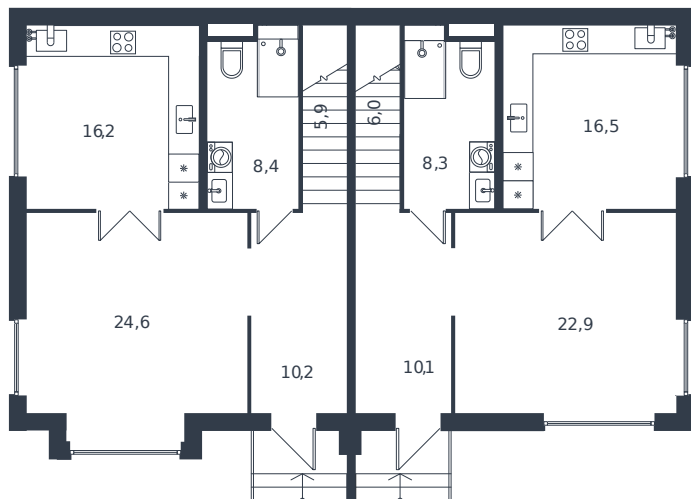

Таунхаус № 158

1 этаж

Таунхаус 119.8 м²

14 230 000 ₪

2 этаж

Проект	Микрорайон «Новая Елизаветка»
Номер на этаже	158
Этаж	1 из 1
Корпус	Жилые дома блокированной застройки - 1 очередь
Секция	1
Заселение	2026 г.
Отделка	Готовая отделка