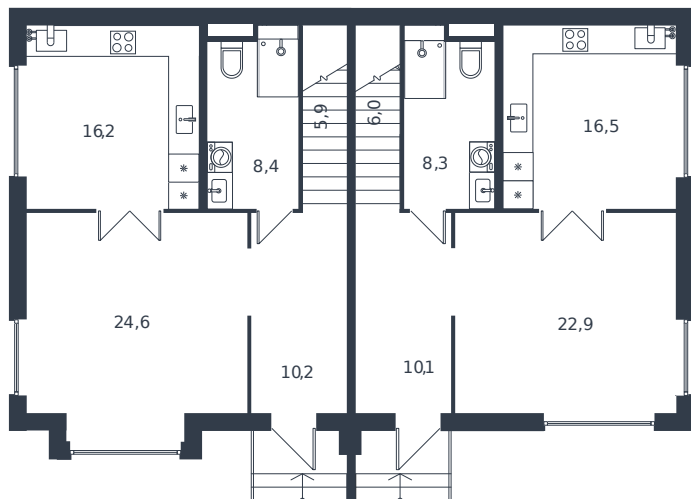

Таунхаус № 157

1 этаж

Таунхаус 122.8 м²

14 836 703 ₺

2 этаж

Проект	Микрорайон «Новая Елизаветка»
Номер на этаже	157
Этаж	1 из 1
Корпус	Жилые дома блокированной застройки - 1 очередь
Секция	1
Заселение	2026 г.
Отделка	Готовая отделка