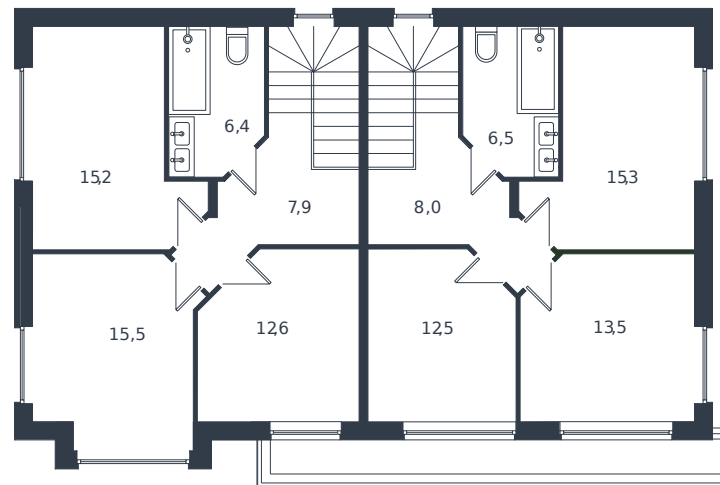

Таунхаус № 157

1 этаж

Таунхаус 122.8 м²

14 836 703 ₺

2 этаж

Проект	Микрорайон «Новая Елизаветка»
Номер на этаже	157
Этаж	1 из 1
Корпус	Жилые дома блокированной застройки - 1 очередь
Секция	1
Заселение	2026 г.
Отделка	Готовая отделка