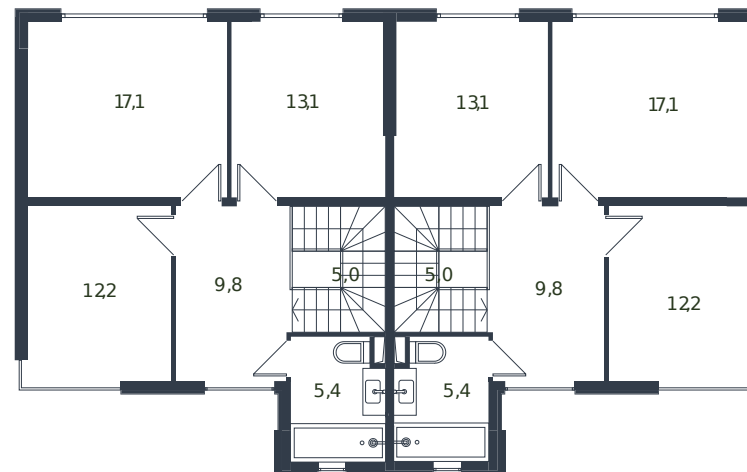

Таунхаус № 156

1 этаж

2 этаж

Таунхаус 135.6 м²

15 991 980 ₪

Проект	Микрорайон «Новая Елизаветка»
Номер на этаже	156
Этаж	1 из 1
Корпус	Жилые дома блокированной застройки - 1 очередь
Секция	1
Заселение	2026 г.
Отделка	Готовая отделка