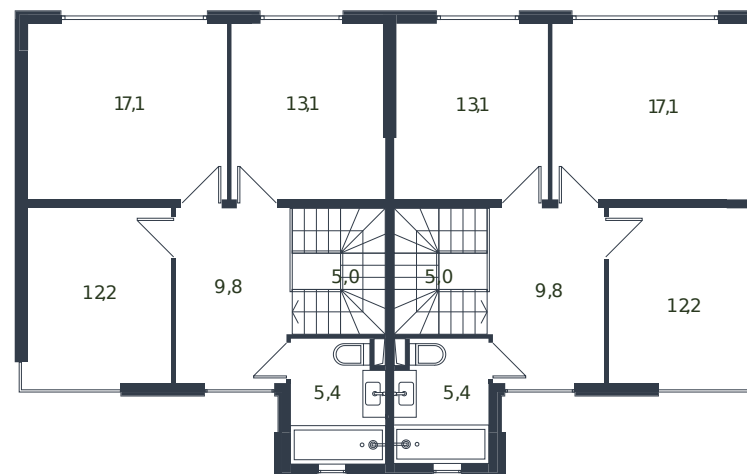

Таунхаус № 155

1 этаж

2 этаж

Таунхаус 135.6 м²

15 971 770 ₺

Проект	Микрорайон «Новая Елизаветка»
Номер на этаже	155
Этаж	1 из 1
Корпус	Жилые дома блокированной застройки - 1 очередь
Секция	1
Заселение	2026 г.
Отделка	Готовая отделка