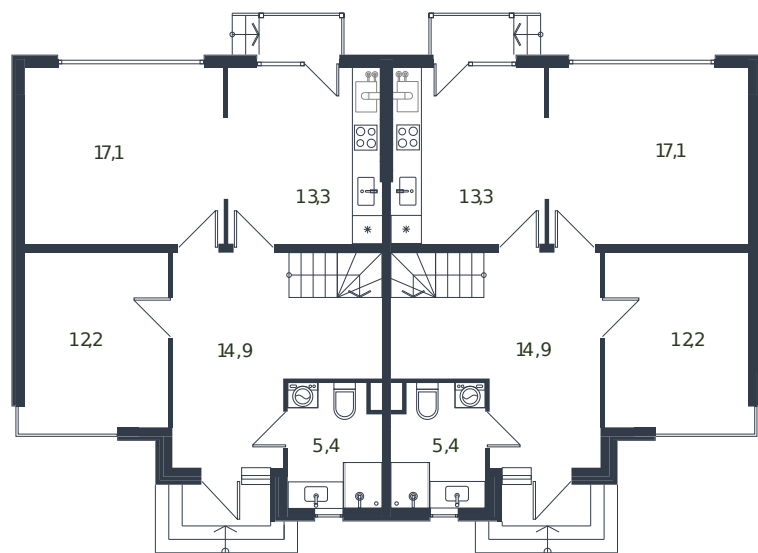

Таунхаус № 155

1 этаж

2 этаж

Таунхаус 135.6 м²

15 971 770 ₺

Проект	Микрорайон «Новая Елизаветка»
Номер на этаже	155
Этаж	1 из 1
Корпус	Жилые дома блокированной застройки - 1 очередь
Секция	1
Заселение	2026 г.
Отделка	Готовая отделка