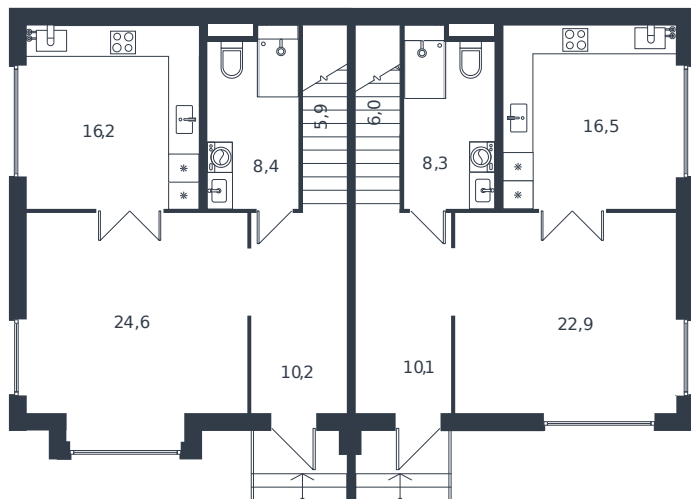

Таунхаус № 154

1 этаж

2 этаж

Таунхаус 119.8 м²

14 421 208 ₺

Проект	Микрорайон «Новая Елизаветка»
Номер на этаже	154
Этаж	1 из 1
Корпус	Жилые дома блокированной застройки - 1 очередь
Секция	1
Заселение	2026 г.
Отделка	Готовая отделка