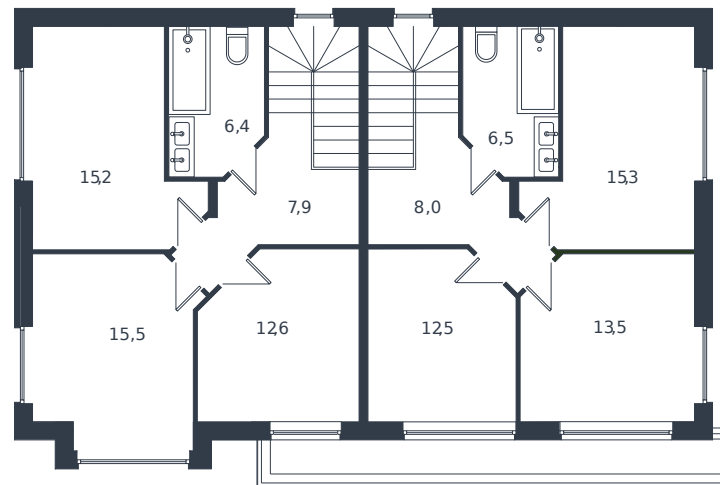

Таунхаус № 154

1 этаж

2 этаж

Таунхаус 119.8 м²

14 421 208 ₺

Проект	Микрорайон «Новая Елизаветка»
Номер на этаже	154
Этаж	1 из 1
Корпус	Жилые дома блокированной застройки - 1 очередь
Секция	1
Заселение	2026 г.
Отделка	Готовая отделка