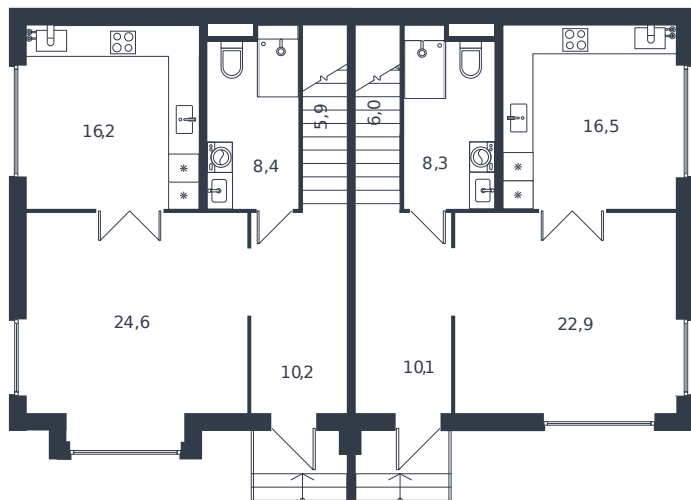

Таунхаус № 154

1 этаж

Таунхаус 119.8 м²

14 421 883 ₪

2 этаж

Проект	Микрорайон «Новая Елизаветка»
Номер на этаже	154
Этаж	1 из 1
Корпус	Жилые дома блокированной застройки - 1 очередь
Секция	1
Заселение	2026 г.
Отделка	Готовая отделка