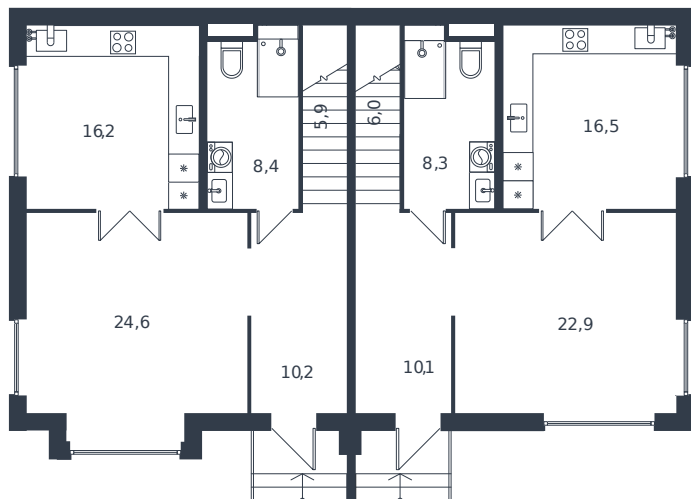

# Таунхаус № 153

1 этаж

Таунхаус 122.8 м<sup>2</sup>

14 808 823 ₺

2 этаж

Проект	Микрорайон «Новая Елизаветка»
Номер на этаже	153
Этаж	1 из 1
Корпус	Жилые дома блокированной застройки - 1 очередь
Секция	1
Заселение	2026 г.
Отделка	Готовая отделка