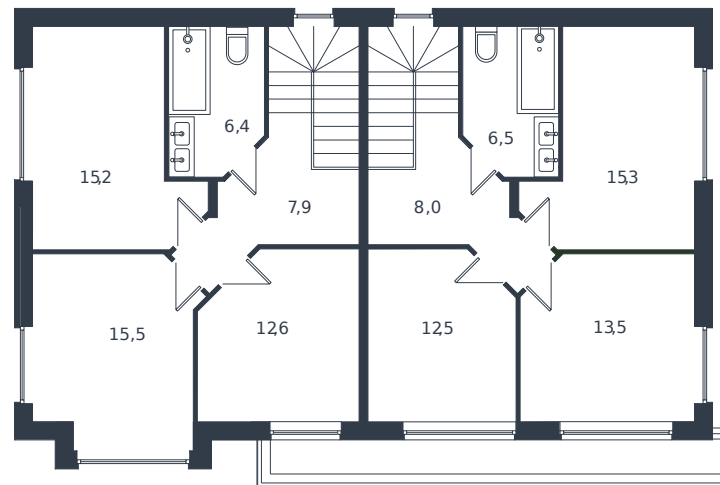

# Таунхаус № 153

1 этаж

Таунхаус 122.8 м<sup>2</sup>

14 808 823 ₺

2 этаж

Проект	Микрорайон «Новая Елизаветка»
Номер на этаже	153
Этаж	1 из 1
Корпус	Жилые дома блокированной застройки - 1 очередь
Секция	1
Заселение	2026 г.
Отделка	Готовая отделка