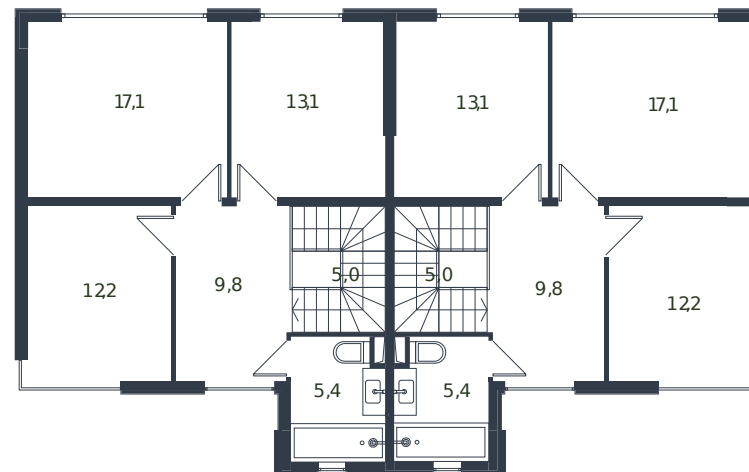

Таунхаус № 152

1 этаж

2 этаж

Таунхаус 135.6 м²

19 086 868 ₪

Проект	Микрорайон «Новая Елизаветка»
Номер на этаже	152
Этаж	1 из 1
Корпус	Жилые дома блокированной застройки - 1 очередь
Секция	1
Заселение	2026 г.
Отделка	Готовая отделка