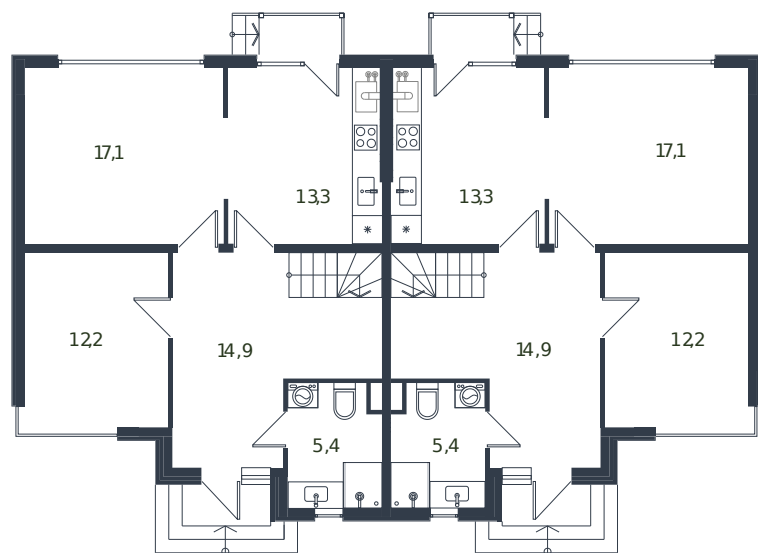

Таунхаус № 152

1 этаж

2 этаж

Таунхаус 135.6 м²

19 087 805 ₺

| | |
|----------------|--|
| Проект | Микрорайон «Новая Елизаветка» |
| Номер на этаже | 152 |
| Этаж | 1 из 1 |
| Корпус | Жилые дома блокированной застройки - 1 очередь |
| Секция | 1 |
| Заселение | 2026 г. |
| Отделка | Готовая отделка |