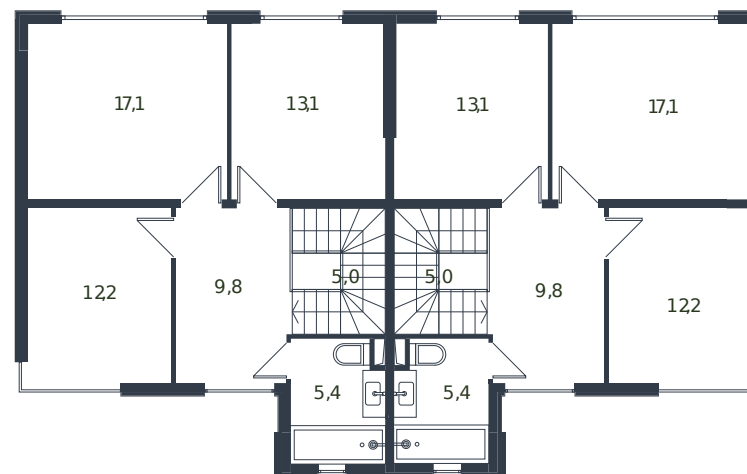

Таунхаус № 152

1 этаж

2 этаж

Таунхаус 135.6 м²

19 087 805 ₺

| | |
|----------------|--|
| Проект | Микрорайон «Новая Елизаветка» |
| Номер на этаже | 152 |
| Этаж | 1 из 1 |
| Корпус | Жилые дома блокированной застройки - 1 очередь |
| Секция | 1 |
| Заселение | 2026 г. |
| Отделка | Готовая отделка |