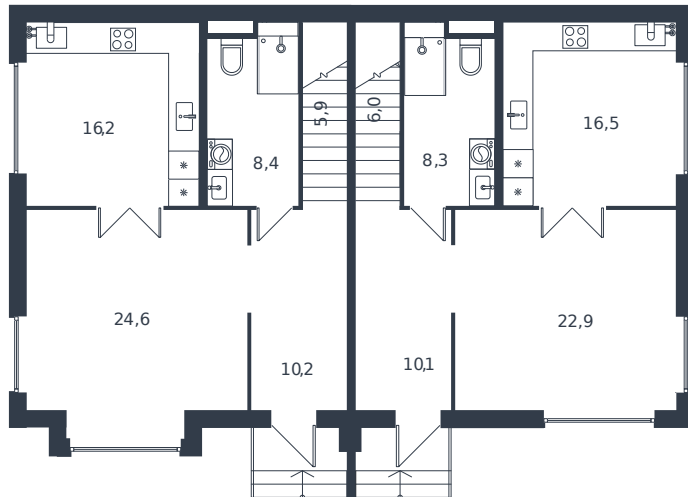

Таунхаус № 149

1 этаж

Таунхаус 122.8 м²

14 037 264 ₽

2 этаж

Проект	Микрорайон «Новая Елизаветка»
Номер на этаже	149
Этаж	1 из 1
Корпус	Жилые дома блокированной застройки - 1 очередь
Секция	1
Заселение	2026 г.
Отделка	Готовая отделка