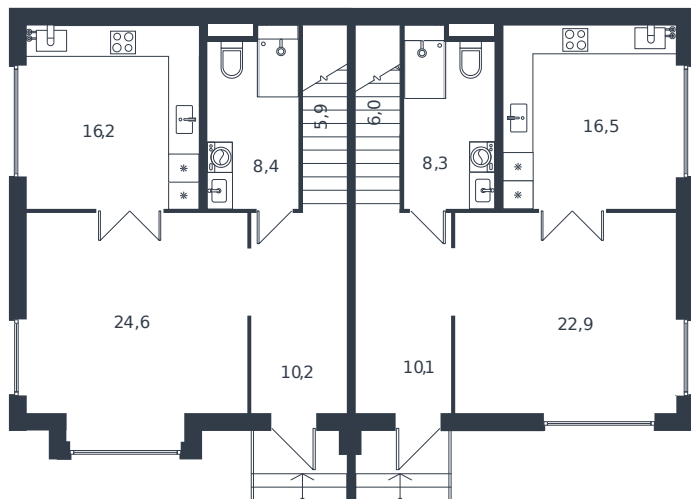

Таунхаус № 149

1 этаж

Таунхаус 122.8 м²

14 038 000 ₪

2 этаж

Проект	Микрорайон «Новая Елизаветка»
Номер на этаже	149
Этаж	1 из 1
Корпус	Жилые дома блокированной застройки - 1 очередь
Секция	1
Заселение	2026 г.
Отделка	Готовая отделка