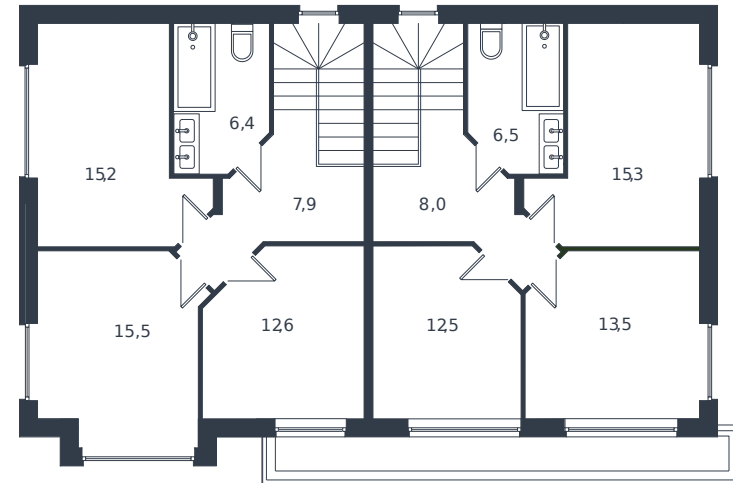

Таунхаус № 149

1 этаж

Таунхаус 122.8 м²

14 037 264 ₽

2 этаж

Проект	Микрорайон «Новая Елизаветка»
Номер на этаже	149
Этаж	1 из 1
Корпус	Жилые дома блокированной застройки - 1 очередь
Секция	1
Заселение	2026 г.
Отделка	Готовая отделка