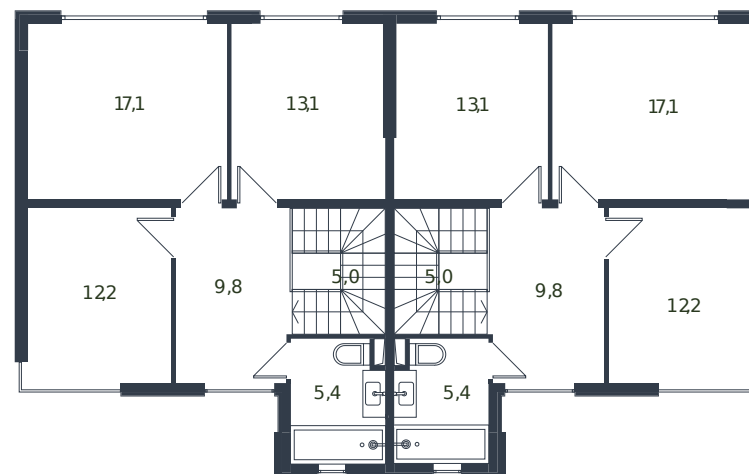

Таунхаус №148

1 этаж

2 этаж

Таунхаус 135.6 м²

15 347 389 ₪

Проект	Микрорайон «Новая Елизаветка»
Номер на этаже	148
Этаж	1 из 1
Корпус	Жилые дома блокированной застройки - 1 очередь
Секция	1
Заселение	2026 г.
Отделка	Готовая отделка