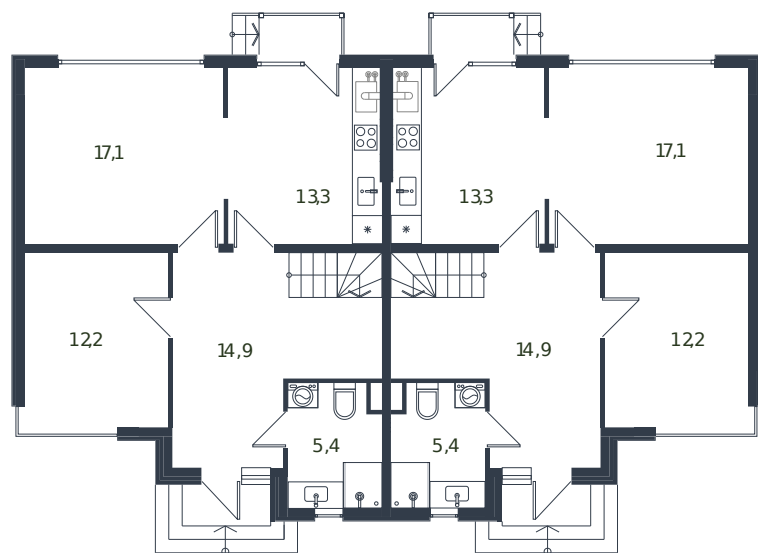

# Таунхаус №148

1 этаж

2 этаж

Таунхаус 135.6 м<sup>2</sup>

15 347 389 ₺

Проект	Микрорайон «Новая Елизаветка»
Номер на этаже	148
Этаж	1 из 1
Корпус	Жилые дома блокированной застройки - 1 очередь
Секция	1
Заселение	2026 г.
Отделка	Готовая отделка