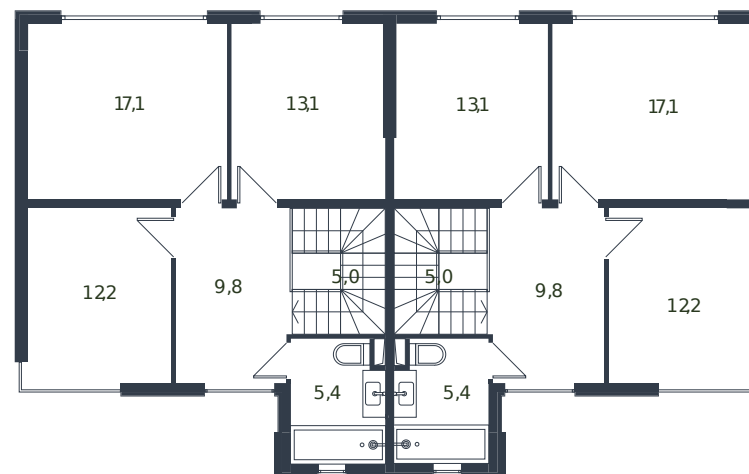

# Таунхаус №148

1 этаж

2 этаж

Таунхаус 135.6 м<sup>2</sup>

15 347 389 ₺

Проект	Микрорайон «Новая Елизаветка»
Номер на этаже	148
Этаж	1 из 1
Корпус	Жилые дома блокированной застройки - 1 очередь
Секция	1
Заселение	2026 г.
Отделка	Готовая отделка