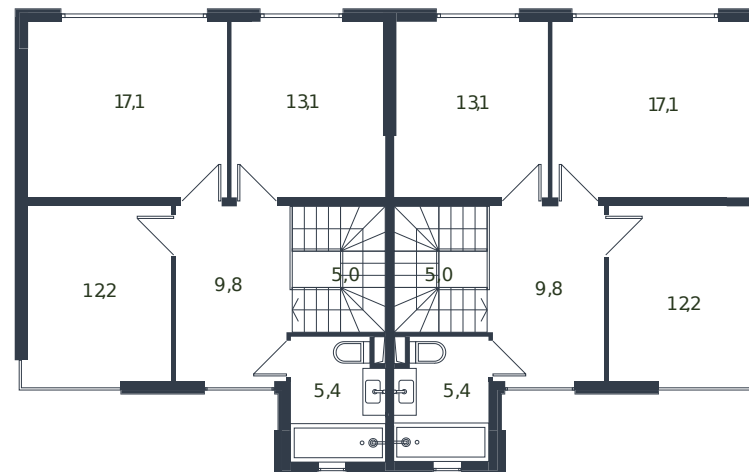

Таунхаус № 147

1 этаж

2 этаж

Таунхаус 135.6 м²

15 245 826 ₺

Проект	Микрорайон «Новая Елизаветка»
Номер на этаже	147
Этаж	1 из 1
Корпус	Жилые дома блокированной застройки - 1 очередь
Секция	1
Заселение	2026 г.
Отделка	Готовая отделка