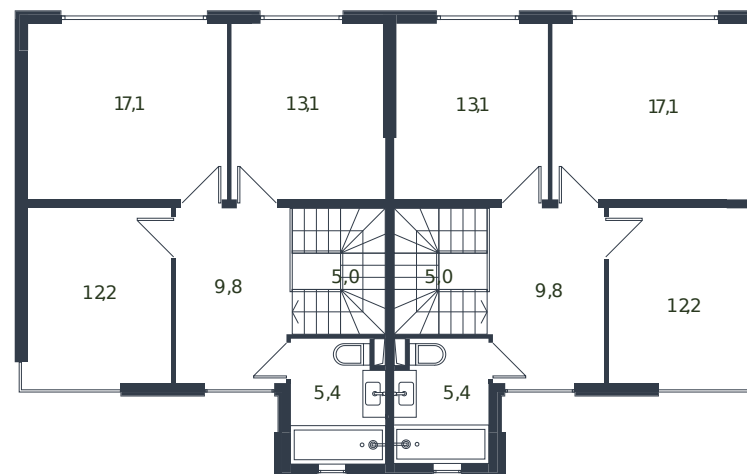

# Таунхаус № 147

1 этаж

2 этаж

Таунхаус 135.6 м<sup>2</sup>

15 245 826 ₪

Проект	Микрорайон «Новая Елизаветка»
Номер на этаже	147
Этаж	1 из 1
Корпус	Жилые дома блокированной застройки - 1 очередь
Секция	1
Заселение	2026 г.
Отделка	Готовая отделка