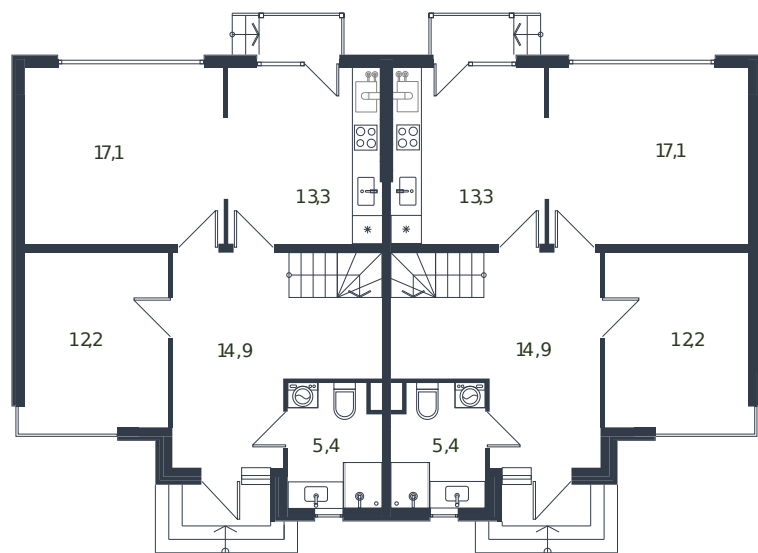

Таунхаус № 147

1 этаж

2 этаж

Таунхаус 135.6 м²

15 245 826 ₺

Проект	Микрорайон «Новая Елизаветка»
Номер на этаже	147
Этаж	1 из 1
Корпус	Жилые дома блокированной застройки - 1 очередь
Секция	1
Заселение	2026 г.
Отделка	Готовая отделка