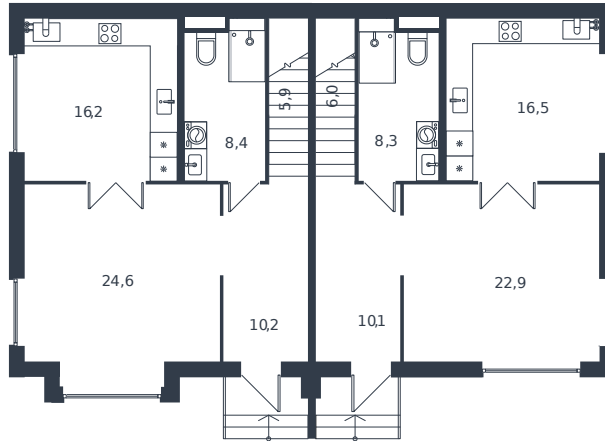

Таунхаус №145

Таунхаус 122.8 м²

14 000 000 ₽

Жилой комплекс

Инсити

Адрес

г. Краснодар, ул. им. Виктора Фесюкова, 3

Срок сдачи

2027 г.

Проект
Номер на этаже
Этаж
Корпус
Секция
Заселение
Отделка

Микрорайон «Новая Елизаветка»
145
1 из 1
Жилые дома блокированной застройки - 1 очередь
1
2026 г.
Предчистовая

1 этаж

2 этаж