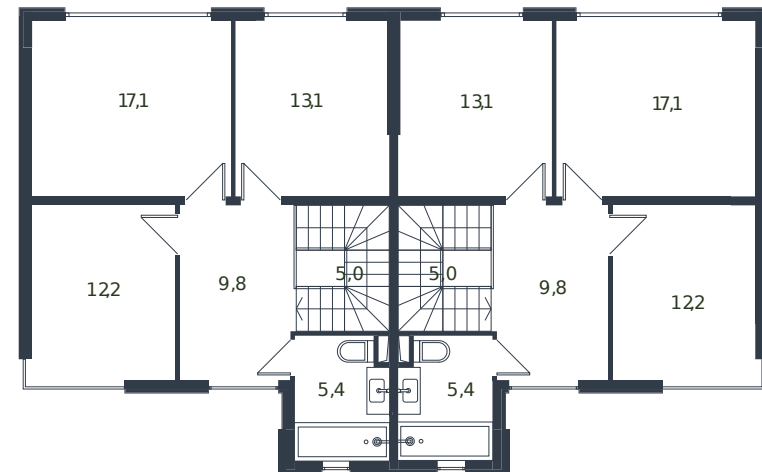

Таунхаус № 144

1 этаж

2 этаж

Таунхаус 135.6 м²

15 720 006 ₺

Проект	Микрорайон «Новая Елизаветка»
Номер на этаже	144
Этаж	1 из 1
Корпус	Жилые дома блокированной застройки - 1 очередь
Секция	1
Заселение	2026 г.
Отделка	Готовая отделка