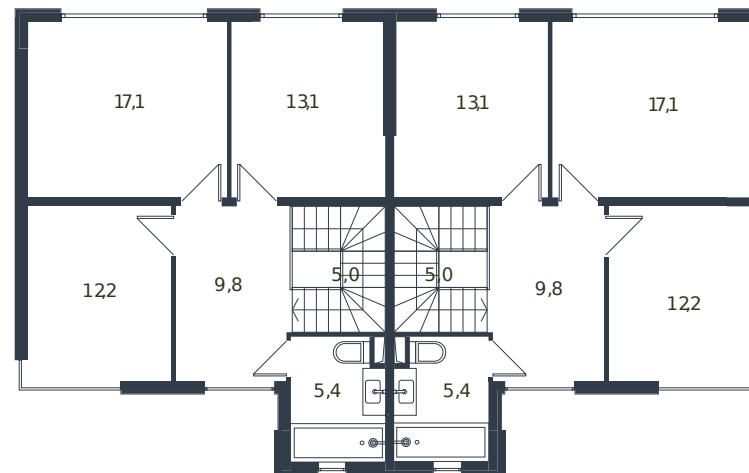

# Таунхаус № 144

1 этаж

2 этаж

Таунхаус 135.6 м<sup>2</sup>

15 719 745 ₺

Проект	Микрорайон «Новая Елизаветка»
Номер на этаже	144
Этаж	1 из 1
Корпус	Жилые дома блокированной застройки - 1 очередь
Секция	1
Заселение	2026 г.
Отделка	Готовая отделка