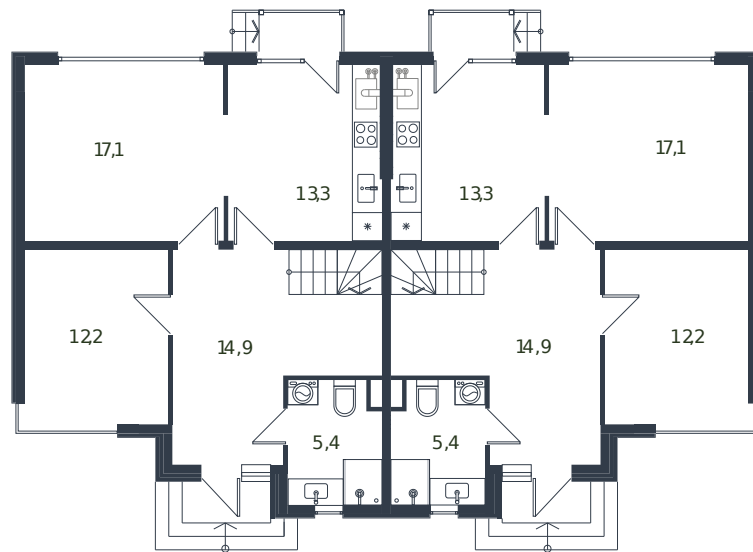

Таунхаус № 144

1 этаж

2 этаж

Таунхаус 135.6 м²

15 720 006 ₺

Проект	Микрорайон «Новая Елизаветка»
Номер на этаже	144
Этаж	1 из 1
Корпус	Жилые дома блокированной застройки - 1 очередь
Секция	1
Заселение	2026 г.
Отделка	Готовая отделка