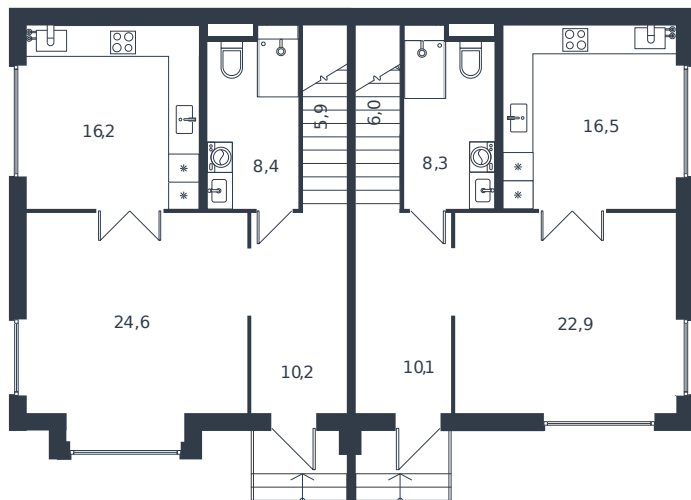

Таунхаус № 141

1 этаж

Таунхаус 122.8 м²

13 806 827 ₪

2 этаж

Проект	Микрорайон «Новая Елизаветка»
Номер на этаже	141
Этаж	1 из 1
Корпус	Жилые дома блокированной застройки - 1 очередь
Секция	1
Заселение	2026 г.
Отделка	Готовая отделка