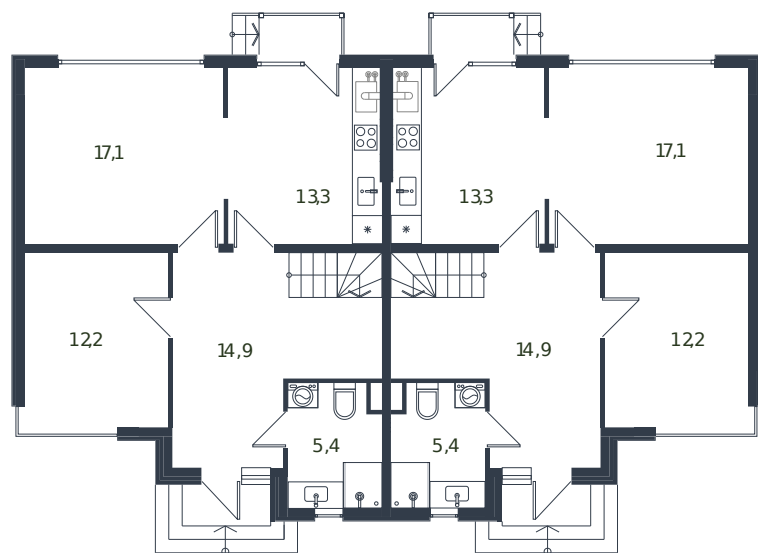

Таунхаус №140

1 этаж

2 этаж

Таунхаус 135.6 м²

18 287 000 ₺

Проект	Микрорайон «Новая Елизаветка»
Номер на этаже	140
Этаж	1 из 1
Корпус	Жилые дома блокированной застройки - 1 очередь
Секция	1
Заселение	2026 г.
Отделка	Готовая отделка