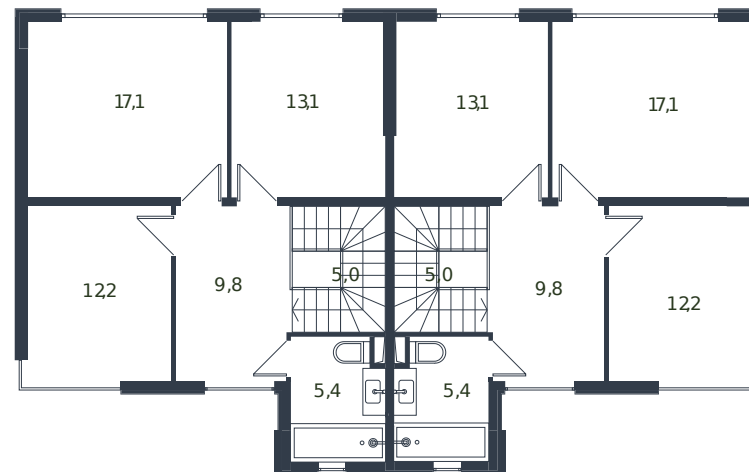

Таунхаус №140

1 этаж

2 этаж

Таунхаус 135.6 м²

18 287 000 ₺

Проект	Микрорайон «Новая Елизаветка»
Номер на этаже	140
Этаж	1 из 1
Корпус	Жилые дома блокированной застройки - 1 очередь
Секция	1
Заселение	2026 г.
Отделка	Готовая отделка