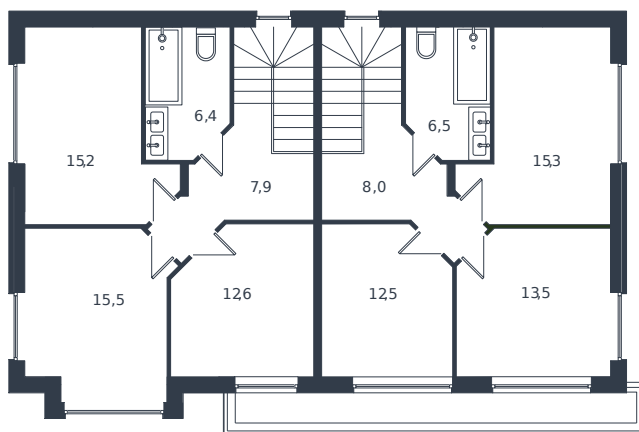

# Таунхаус №138

Таунхаус 119.8 м<sup>2</sup>

13 650 000 Р

Жилой комплекс  
Адрес  
Срок сдачи

Инсити  
г. Краснодар, ул. им. Виктора Фесюкова, 3  
2027 г.

Проект  
Номер на этаже  
Этаж  
Корпус  
Секция  
Заселение  
Отделка

Микрорайон «Новая Елизаветка»  
138  
1 из 1  
Жилые дома блокированной застройки - 1 очередь  
1  
2026 г.  
Предчистовая

1 этаж

2 этаж