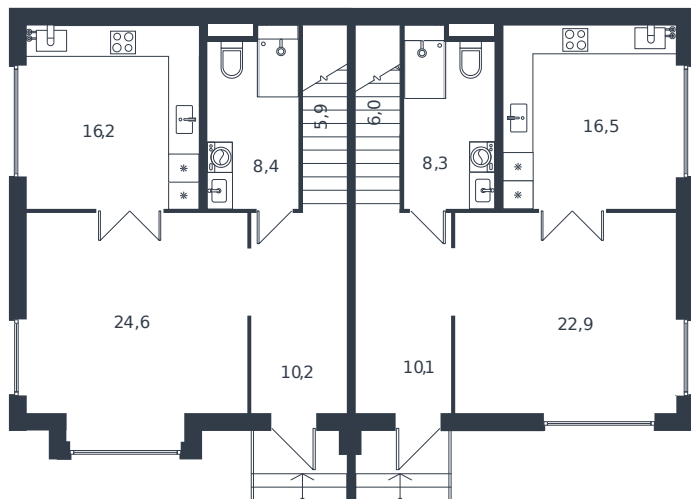

Таунхаус № 138

1 этаж

Таунхаус 119.8 м²

16 955 199 ₪

2 этаж

Проект	Микрорайон «Новая Елизаветка»
Номер на этаже	138
Этаж	1 из 1
Корпус	Жилые дома блокированной застройки - 1 очередь
Секция	1
Заселение	2026 г.
Отделка	Готовая отделка