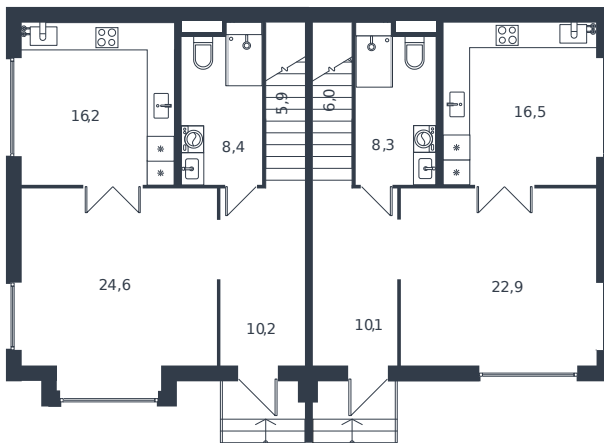

# Таунхаус №138

Таунхаус 119.8 м<sup>2</sup>

13 650 000 Р

Жилой комплекс  
Адрес  
Срок сдачи

Инсити  
г. Краснодар, ул. им. Виктора Фесюкова, 3  
2027 г.

Проект  
Номер на этаже  
Этаж  
Корпус  
Секция  
Заселение  
Отделка

Микрорайон «Новая Елизаветка»  
138  
1 из 1  
Жилые дома блокированной застройки - 1 очередь  
1  
2026 г.  
Предчистовая

1 этаж

2 этаж