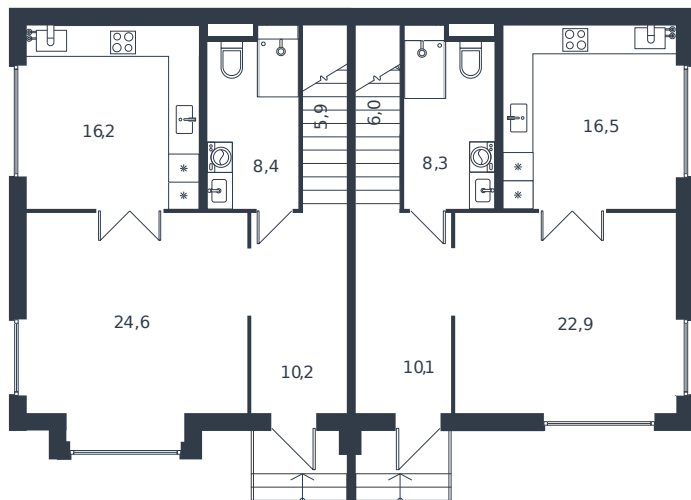

Таунхаус № 134

1 этаж

Таунхаус 119.8 м²

13 550 837 ₪

2 этаж

Проект	Микрорайон «Новая Елизаветка»
Номер на этаже	134
Этаж	1 из 1
Корпус	Жилые дома блокированной застройки - 1 очередь
Секция	1
Заселение	2026 г.
Отделка	Готовая отделка