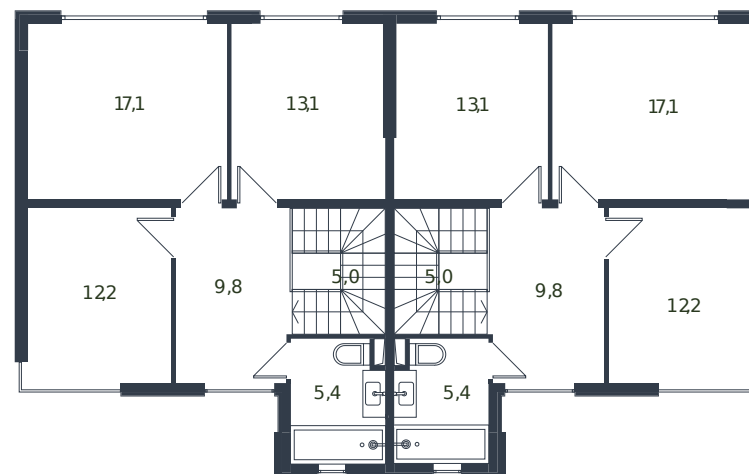

Таунхаус № 132

1 этаж

2 этаж

Таунхаус 135.6 м²

14 818 274 ₽

Проект	Микрорайон «Новая Елизаветка»
Номер на этаже	132
Этаж	1 из 1
Корпус	Жилые дома блокированной застройки - 1 очередь
Секция	1
Заселение	2026 г.
Отделка	Готовая отделка