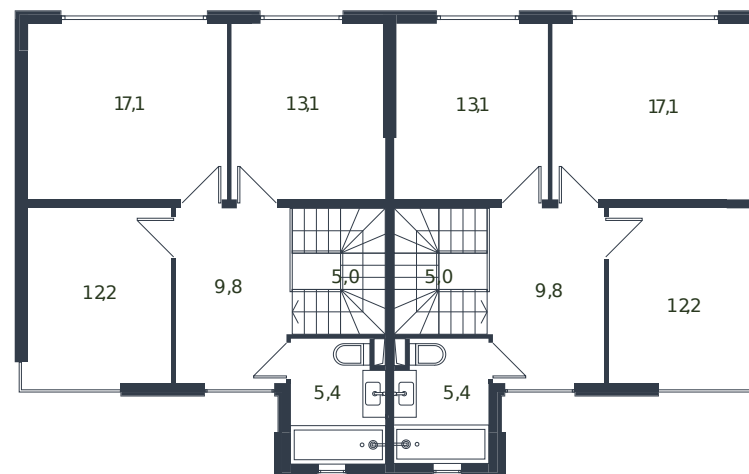

Таунхаус № 132

1 этаж

Таунхаус 135.6 м²

14 818 859 ₪

2 этаж

| | |
|----------------|--|
| Проект | Микрорайон «Новая Елизаветка» |
| Номер на этаже | 132 |
| Этаж | 1 из 1 |
| Корпус | Жилые дома блокированной застройки - 1 очередь |
| Секция | 1 |
| Заселение | 2026 г. |
| Отделка | Готовая отделка |