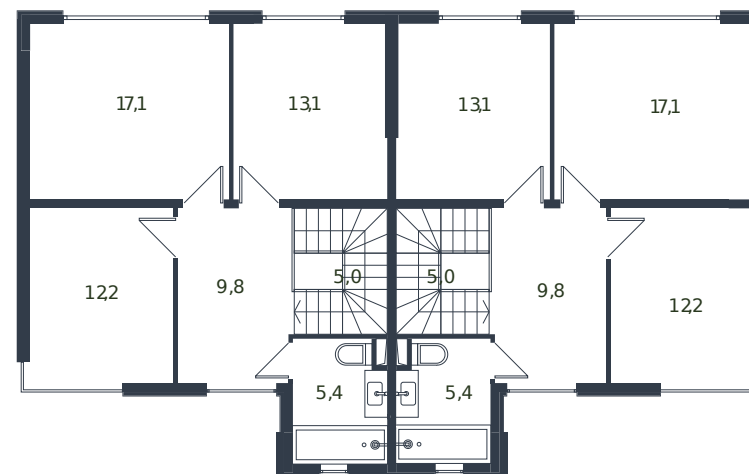

Таунхаус № 131

1 этаж

2 этаж

Таунхаус 135.6 м²

14 976 792 ₺

Проект	Микрорайон «Новая Елизаветка»
Номер на этаже	131
Этаж	1 из 1
Корпус	Жилые дома блокированной застройки - 1 очередь
Секция	1
Заселение	2026 г.
Отделка	Готовая отделка