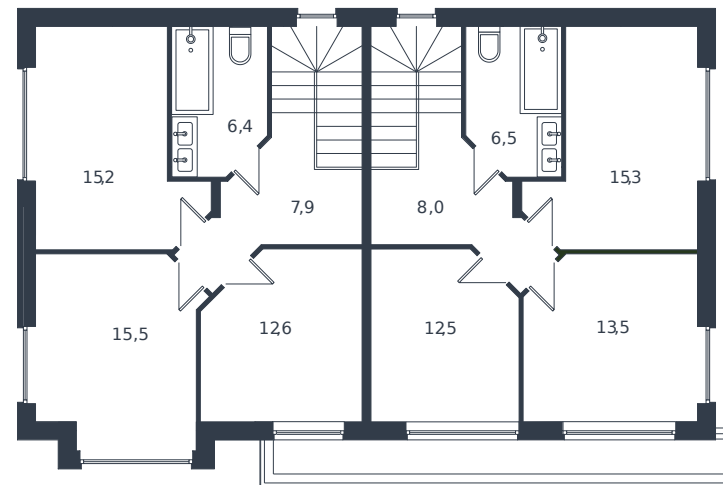

Таунхаус № 130

1 этаж

Таунхаус 119.8 м²

13 486 144 ₪

2 этаж

| | |
|----------------|--|
| Проект | Микрорайон «Новая Елизаветка» |
| Номер на этаже | 130 |
| Этаж | 1 из 1 |
| Корпус | Жилые дома блокированной застройки - 1 очередь |
| Секция | 1 |
| Заселение | 2026 г. |
| Отделка | Готовая отделка |