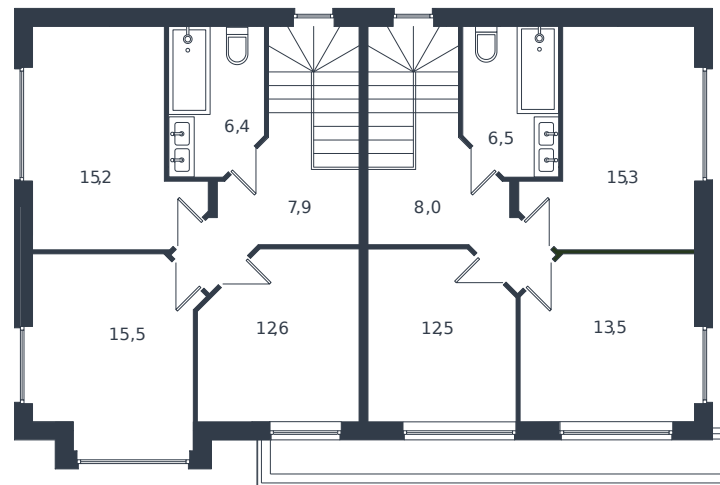

Таунхаус № 129

1 этаж

2 этаж

Таунхаус 122.8 м²

17 350 401 ₺

Проект	Микрорайон «Новая Елизаветка»
Номер на этаже	129
Этаж	1 из 1
Корпус	Жилые дома блокированной застройки - 1 очередь
Секция	1
Заселение	2026 г.
Отделка	Готовая отделка