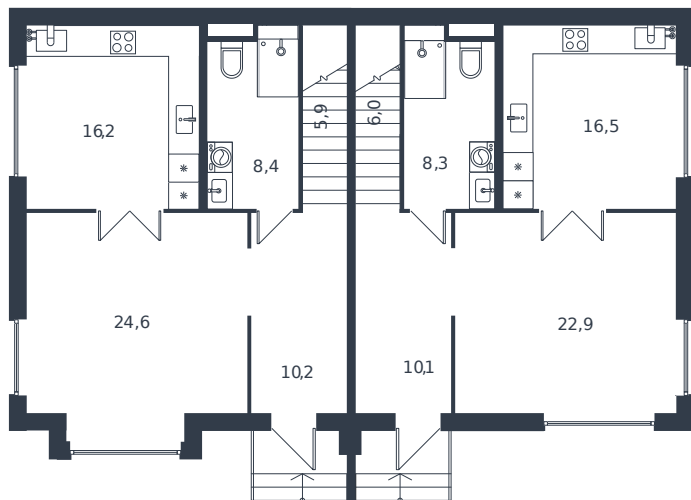

Таунхаус № 129

1 этаж

2 этаж

Таунхаус 122.8 м²

17 350 401 ₺

Проект	Микрорайон «Новая Елизаветка»
Номер на этаже	129
Этаж	1 из 1
Корпус	Жилые дома блокированной застройки - 1 очередь
Секция	1
Заселение	2026 г.
Отделка	Готовая отделка