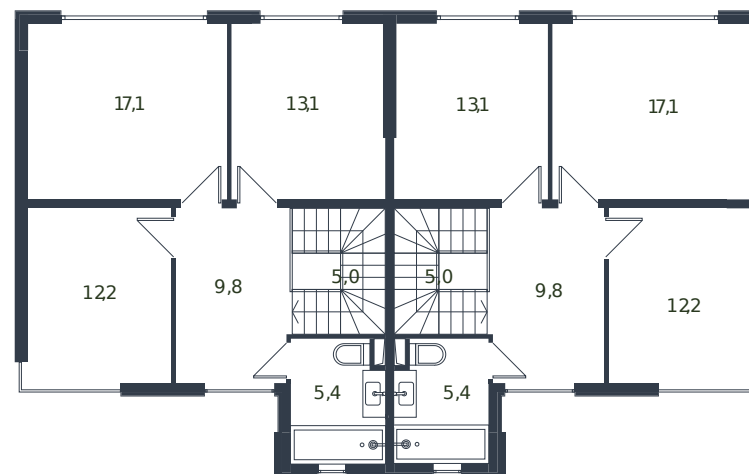

# Таунхаус № 128

1 этаж

2 этаж

Таунхаус 135.6 м<sup>2</sup>

14 973 799 ₺

Проект	Микрорайон «Новая Елизаветка»
Номер на этаже	128
Этаж	1 из 1
Корпус	Жилые дома блокированной застройки - 1 очередь
Секция	1
Заселение	2026 г.
Отделка	Готовая отделка