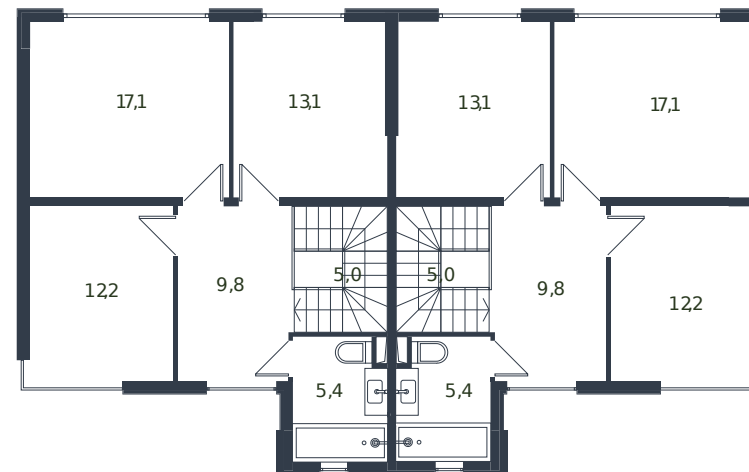

# Таунхаус № 128

1 этаж

2 этаж

Таунхаус 135.6 м<sup>2</sup>

14 973 207 ₺

Проект	Микрорайон «Новая Елизаветка»
Номер на этаже	128
Этаж	1 из 1
Корпус	Жилые дома блокированной застройки - 1 очередь
Секция	1
Заселение	2026 г.
Отделка	Готовая отделка