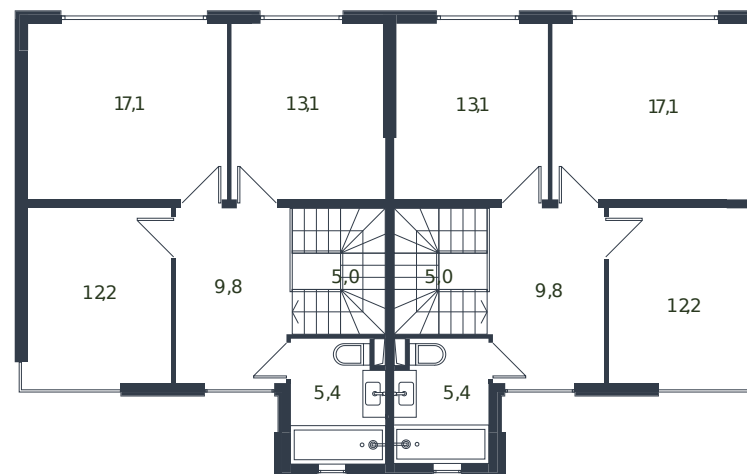

Таунхаус № 128

1 этаж

2 этаж

Таунхаус 135.6 м²

14 973 799 ₪

Проект	Микрорайон «Новая Елизаветка»
Номер на этаже	128
Этаж	1 из 1
Корпус	Жилые дома блокированной застройки - 1 очередь
Секция	1
Заселение	2026 г.
Отделка	Готовая отделка