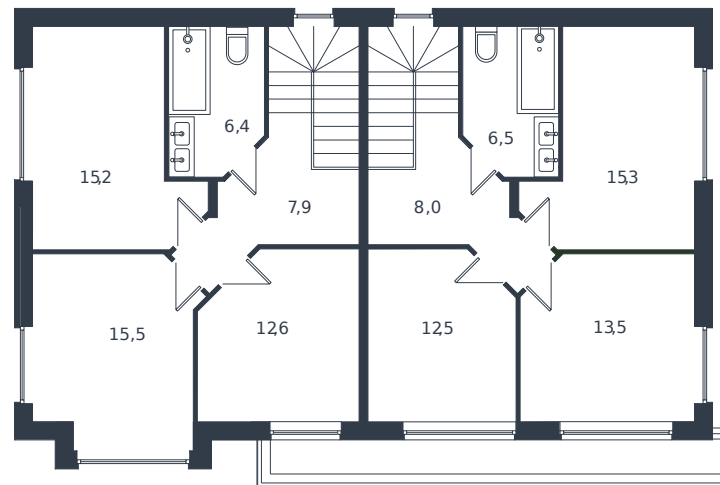

Таунхаус № 126

1 этаж

Таунхаус 119.8 м²

13 842 436 ₪

2 этаж

| | |
|----------------|--|
| Проект | Микрорайон «Новая Елизаветка» |
| Номер на этаже | 126 |
| Этаж | 1 из 1 |
| Корпус | Жилые дома блокированной застройки - 1 очередь |
| Секция | 1 |
| Заселение | 2026 г. |
| Отделка | Готовая отделка |