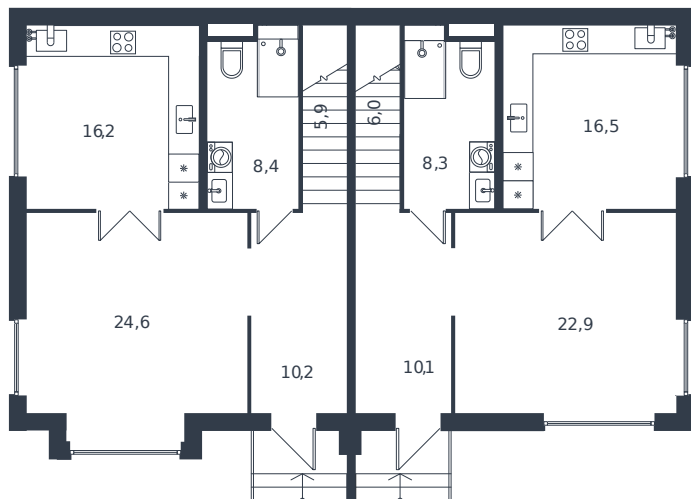

Таунхаус № 126

1 этаж

Таунхаус 119.8 м²

13 842 436 ₪

2 этаж

| | |
|----------------|--|
| Проект | Микрорайон «Новая Елизаветка» |
| Номер на этаже | 126 |
| Этаж | 1 из 1 |
| Корпус | Жилые дома блокированной застройки - 1 очередь |
| Секция | 1 |
| Заселение | 2026 г. |
| Отделка | Готовая отделка |