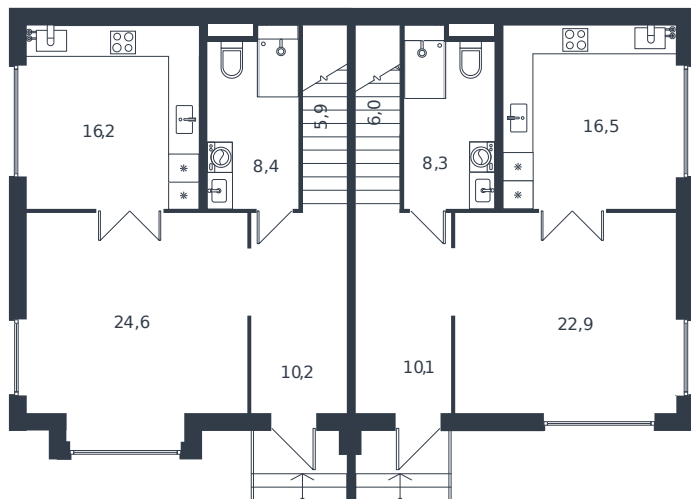

# Таунхаус № 126

1 этаж

Таунхаус 119.8 м²

13 842 073 ₺

2 этаж

Проект	Микрорайон «Новая Елизаветка»
Номер на этаже	126
Этаж	1 из 1
Корпус	Жилые дома блокированной застройки - 1 очередь
Секция	1
Заселение	2026 г.
Отделка	Готовая отделка