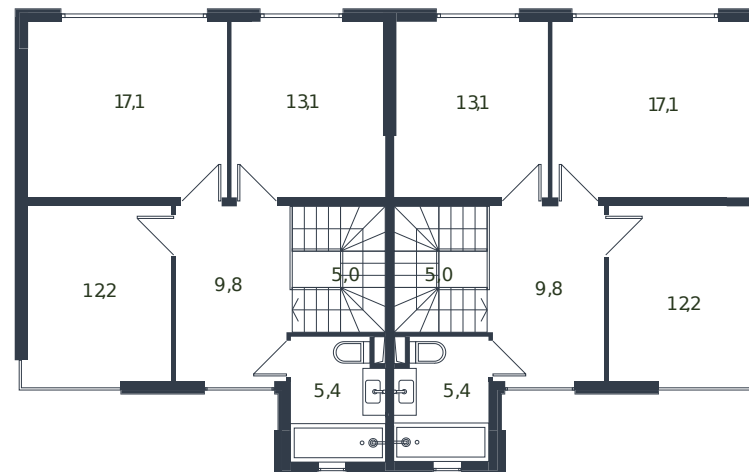

# Таунхаус № 124

1 этаж

2 этаж

Таунхаус 135.6 м<sup>2</sup>

14 522 109 ₺

Проект	Микрорайон «Новая Елизаветка»
Номер на этаже	124
Этаж	1 из 1
Корпус	Жилые дома блокированной застройки - 1 очередь
Секция	1
Заселение	2026 г.
Отделка	Готовая отделка