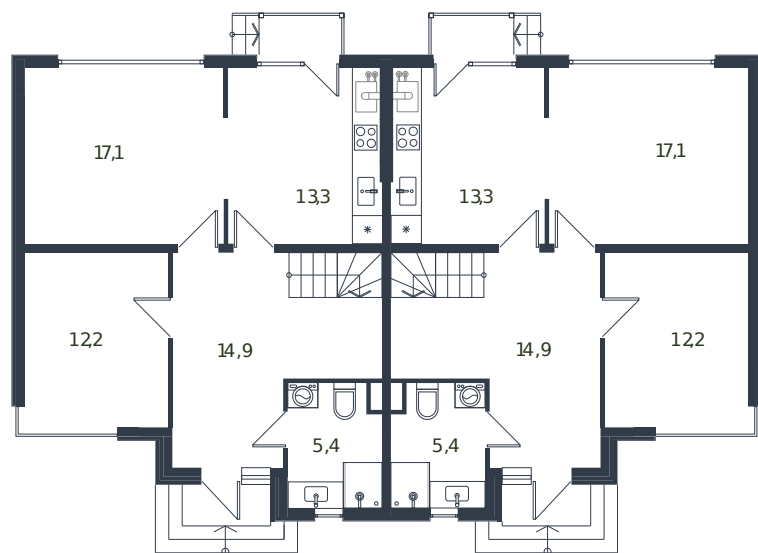

# Таунхаус № 124

1 этаж

2 этаж

Таунхаус 135.6 м<sup>2</sup>

14 522 109 ₺

Проект	Микрорайон «Новая Елизаветка»
Номер на этаже	124
Этаж	1 из 1
Корпус	Жилые дома блокированной застройки - 1 очередь
Секция	1
Заселение	2026 г.
Отделка	Готовая отделка