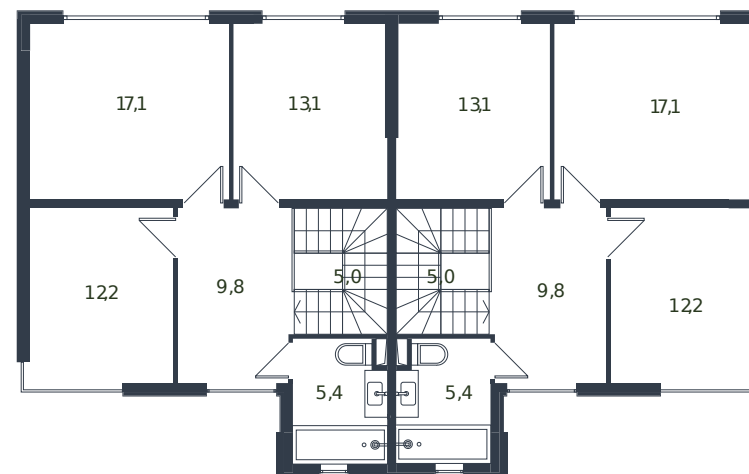

# Таунхаус № 119

1 этаж

2 этаж

Таунхаус 135.6 м<sup>2</sup>

14 999 982 ₺

Проект	Микрорайон «Новая Елизаветка»
Номер на этаже	119
Этаж	1 из 1
Корпус	Жилые дома блокированной застройки - 1 очередь
Секция	1
Заселение	2026 г.
Отделка	Готовая отделка