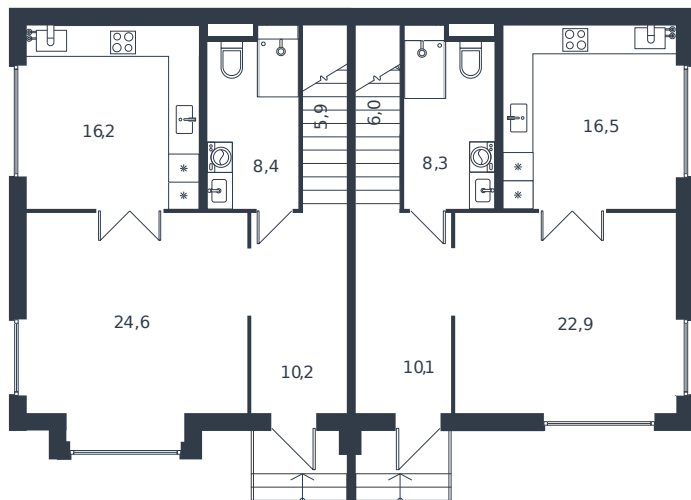

Таунхаус № 117

1 этаж

Таунхаус 122.8 м²

17 003 205 ₺

2 этаж

Проект	Микрорайон «Новая Елизаветка»
Номер на этаже	117
Этаж	1 из 1
Корпус	Жилые дома блокированной застройки - 1 очередь
Секция	1
Заселение	2026 г.
Отделка	Готовая отделка