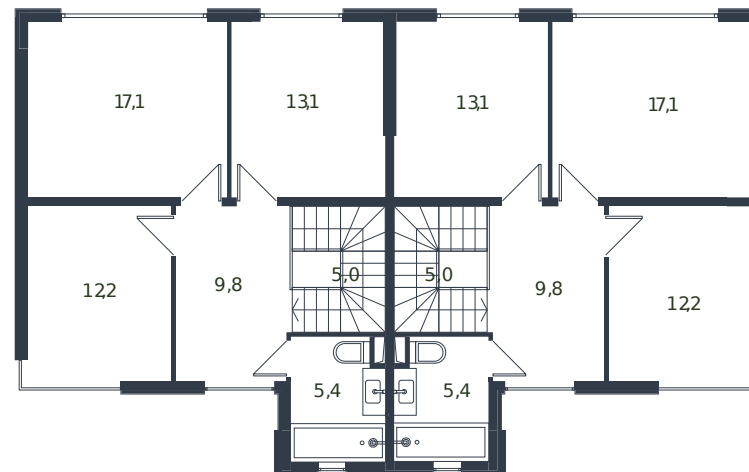

# Таунхаус № 115

1 этаж

2 этаж

Таунхаус 135.6 м<sup>2</sup>

15 019 962 ₺

|                |  |
|----------------|--|
| Проект         | Микрорайон «Новая Елизаветка»                  |
| Номер на этаже | 115  |
| Этаж           | 1 из 1   |
| Корпус         | Жилые дома блокированной застройки - 1 очередь |
| Секция         | 1  |
| Заселение      | 2026 г.  |
| Отделка        | Готовая отделка                                |