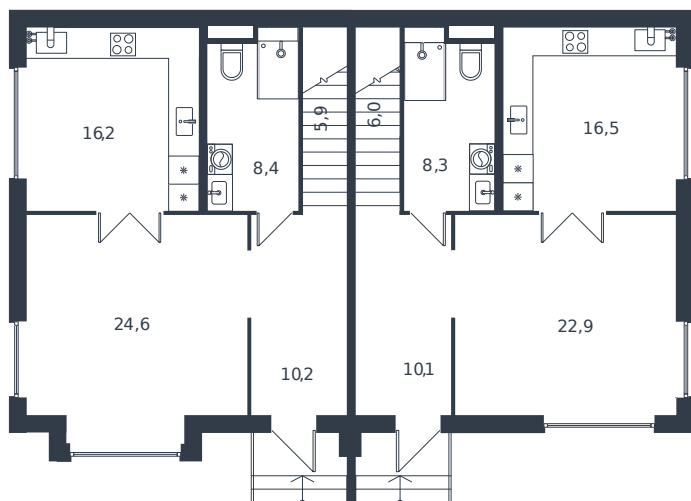

Таунхаус № 114

1 этаж

Таунхаус 119.8 м²

13 324 113 ₪

2 этаж

Проект	Микрорайон «Новая Елизаветка»
Номер на этаже	114
Этаж	1 из 1
Корпус	Жилые дома блокированной застройки - 1 очередь
Секция	1
Заселение	2026 г.
Отделка	Готовая отделка