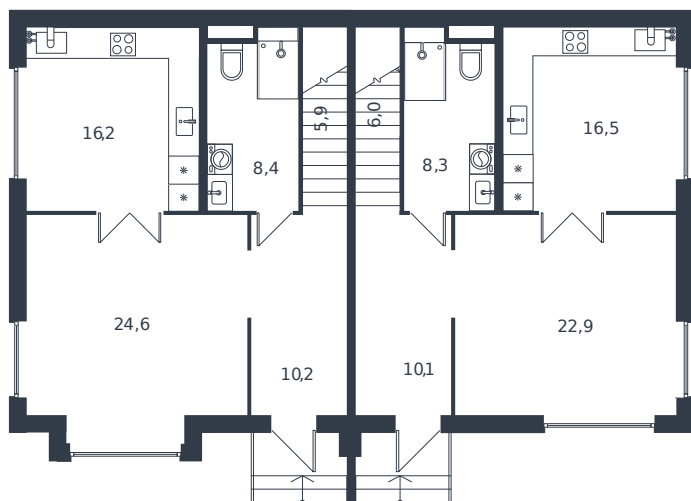

Таунхаус № 114

1 этаж

Таунхаус 119.8 м²

13 324 071 ₪

2 этаж

Проект	Микрорайон «Новая Елизаветка»
Номер на этаже	114
Этаж	1 из 1
Корпус	Жилые дома блокированной застройки - 1 очередь
Секция	1
Заселение	2026 г.
Отделка	Готовая отделка