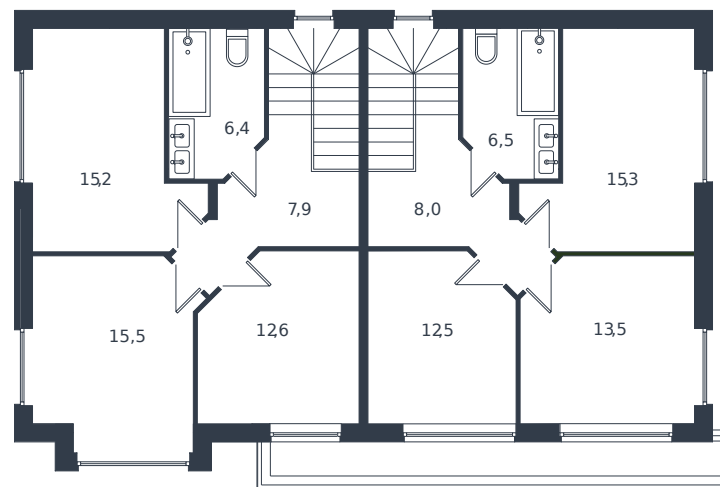

Таунхаус № 114

1 этаж

Таунхаус 119.8 м²

13 324 113 ₪

2 этаж

Проект	Микрорайон «Новая Елизаветка»
Номер на этаже	114
Этаж	1 из 1
Корпус	Жилые дома блокированной застройки - 1 очередь
Секция	1
Заселение	2026 г.
Отделка	Готовая отделка