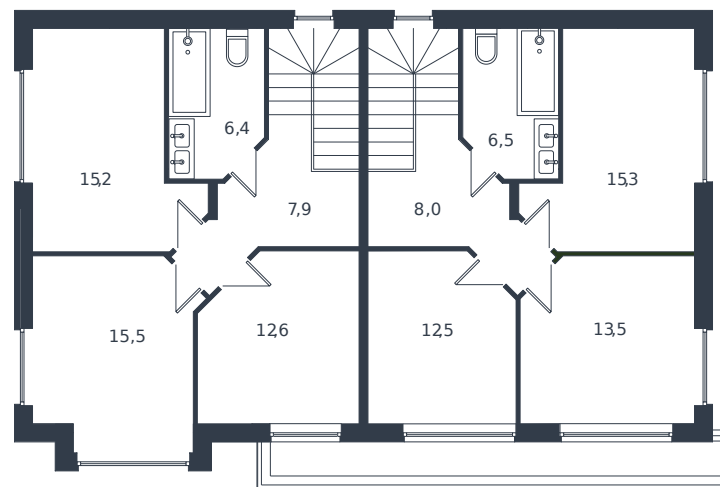

Таунхаус № 113

1 этаж

Таунхаус 122.8 м²

13 663 298 ₺

2 этаж

| | |
|----------------|--|
| Проект | Микрорайон «Новая Елизаветка» |
| Номер на этаже | 113 |
| Этаж | 1 из 1 |
| Корпус | Жилые дома блокированной застройки - 1 очередь |
| Секция | 1 |
| Заселение | 2026 г. |
| Отделка | Готовая отделка |