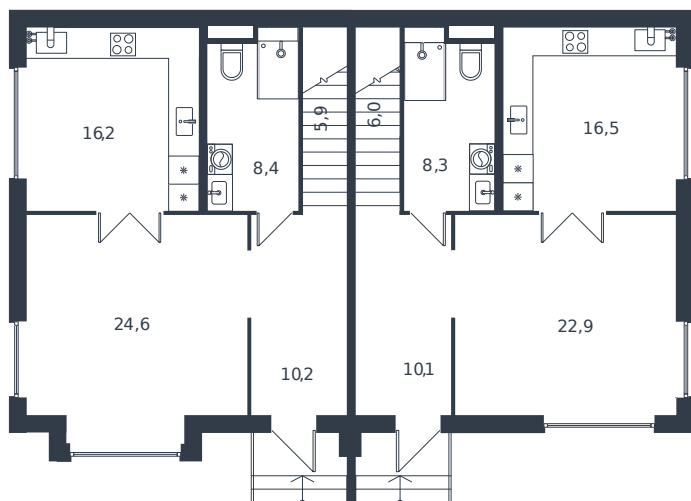

Таунхаус № 113

1 этаж

Таунхаус 122.8 м²

13 663 298 ₺

2 этаж

| | |
|----------------|--|
| Проект | Микрорайон «Новая Елизаветка» |
| Номер на этаже | 113 |
| Этаж | 1 из 1 |
| Корпус | Жилые дома блокированной застройки - 1 очередь |
| Секция | 1 |
| Заселение | 2026 г. |
| Отделка | Готовая отделка |