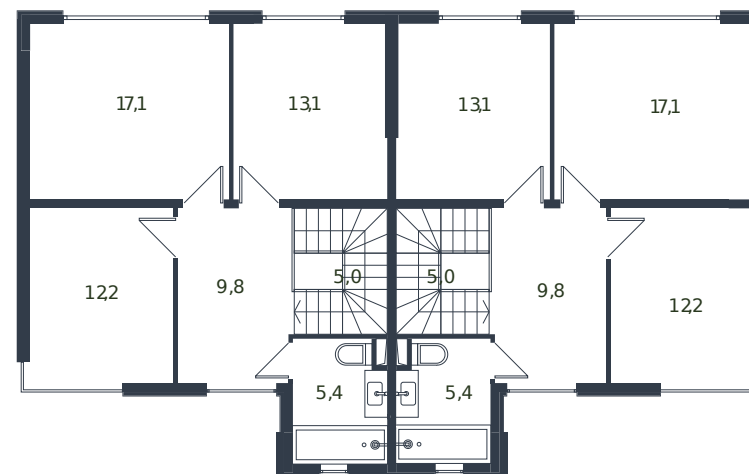

Таунхаус № 112

1 этаж

2 этаж

Таунхаус 135.6 м²

15 155 836 ₺

Проект	Микрорайон «Новая Елизаветка»
Номер на этаже	112
Этаж	1 из 1
Корпус	Жилые дома блокированной застройки - 1 очередь
Секция	1
Заселение	2026 г.
Отделка	Готовая отделка