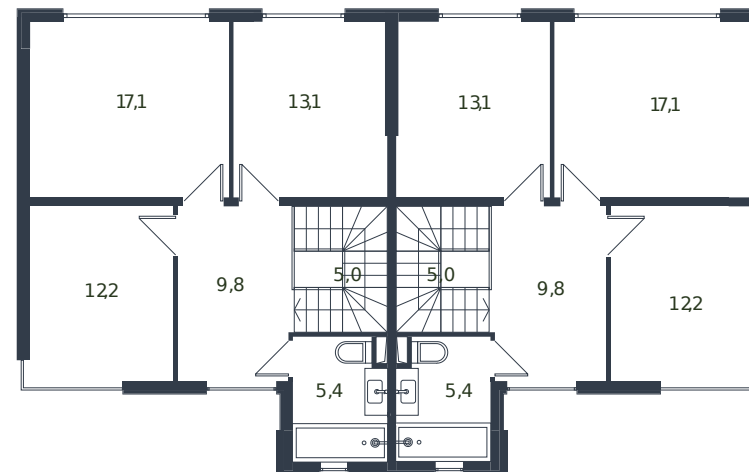

Таунхаус № 112

1 этаж

2 этаж

Таунхаус 135.6 м²

15 155 652 ₺

Проект	Микрорайон «Новая Елизаветка»
Номер на этаже	112
Этаж	1 из 1
Корпус	Жилые дома блокированной застройки - 1 очередь
Секция	1
Заселение	2026 г.
Отделка	Готовая отделка