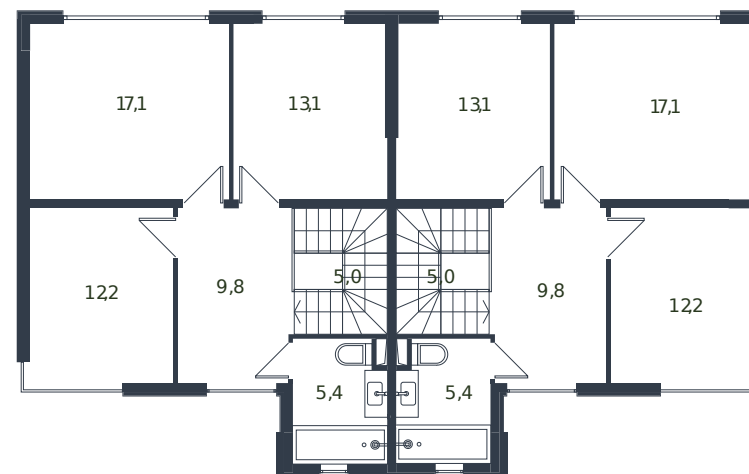

Таунхаус № 111

1 этаж

2 этаж

Таунхаус 135.6 м²

15 078 000 ₪

Проект	Микрорайон «Новая Елизаветка»
Номер на этаже	111
Этаж	1 из 1
Корпус	Жилые дома блокированной застройки - 1 очередь
Секция	1
Заселение	2026 г.
Отделка	Готовая отделка