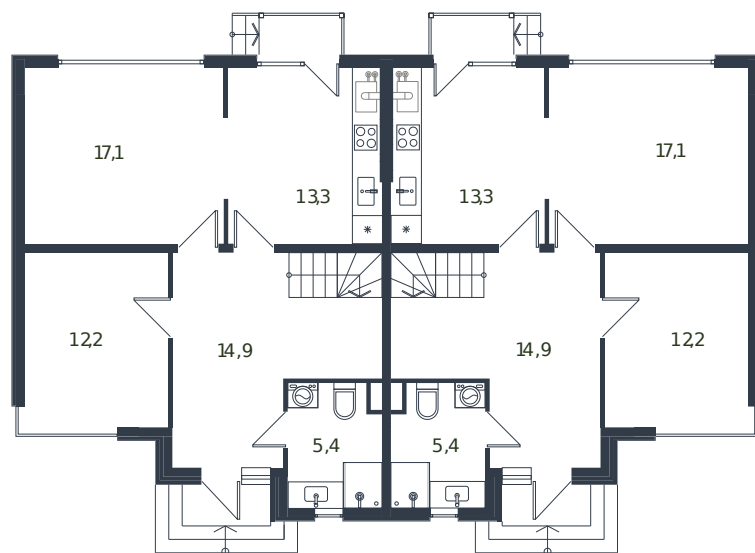

Таунхаус № 111

1 этаж

2 этаж

Таунхаус 135.6 м²

15 078 000 ₪

Проект	Микрорайон «Новая Елизаветка»
Номер на этаже	111
Этаж	1 из 1
Корпус	Жилые дома блокированной застройки - 1 очередь
Секция	1
Заселение	2026 г.
Отделка	Готовая отделка