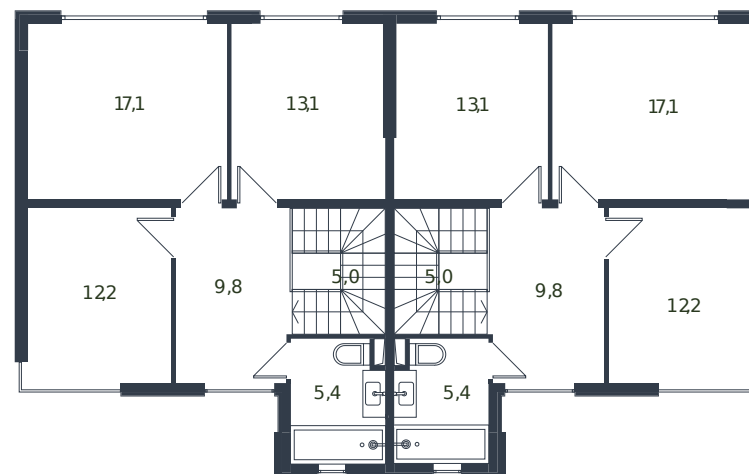

Таунхаус № 108

1 этаж

2 этаж

Таунхаус 135.6 м²

14 765 753 ₽

Проект	Микрорайон «Новая Елизаветка»
Номер на этаже	108
Этаж	1 из 1
Корпус	Жилые дома блокированной застройки - 1 очередь
Секция	1
Заселение	2026 г.
Отделка	Готовая отделка