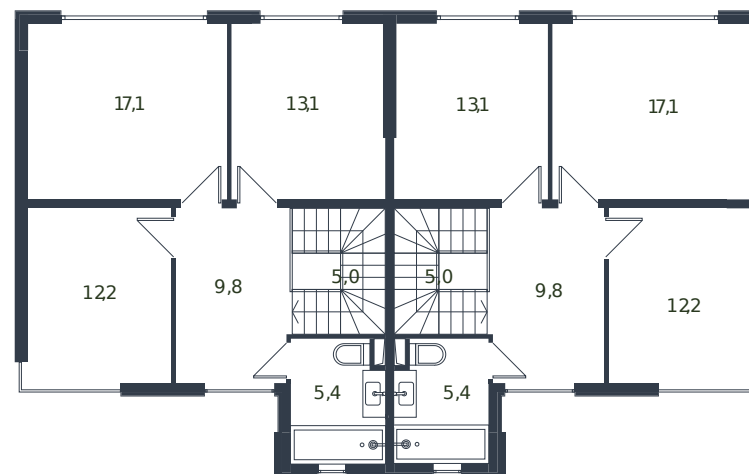

Таунхаус № 108

1 этаж

2 этаж

Таунхаус 135.6 м²

14 767 360 ₺

Проект	Микрорайон «Новая Елизаветка»
Номер на этаже	108
Этаж	1 из 1
Корпус	Жилые дома блокированной застройки - 1 очередь
Секция	1
Заселение	2026 г.
Отделка	Готовая отделка